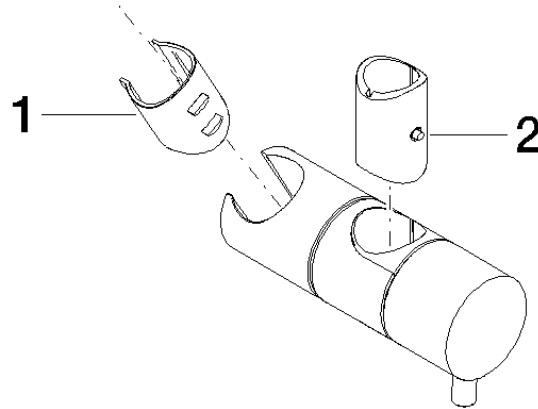

12 580 970

- für Rohrdurchmesser 18 mm

Passt zu: IMO, LULU, MADISON, MEM, TARA, CL.1, LISSÉ, VAIA, META, CYO

	Chrom gebürstet	12 580 970-93
	Chrom	12 580 970-00
	Platin gebürstet	12 580 970-06
	Platin	12 580 970-08
	Messing (23kt Gold)	12 580 970-09
	Dark Chrome	12 580 970-19
	Light Gold	12 580 970-26
	Light Gold gebürstet	12 580 970-27
	Messing gebürstet (23kt Gold)	12 580 970-28
	Schwarz matt	12 580 970-33
	Bronze gebürstet	12 580 970-42
	Champagne gebürstet (22kt Gold)	12 580 970-46
	Champagne (22kt Gold)	12 580 970-47
	Dark Platin gebürstet	12 580 970-99

12 580 970

mm [inches]

12 580 970

Ersatzteile für die  
anderen  
Oberflächenvarianten  
finden Sie hier:  
Chrom

### Ersatzteilstückliste

Nr.	Artikelnummer	Benennung	Verbaumenge	Lieferzeit
1	09 12 12 217 90	Huelse	1	2
2	08 18 40 579 90	Adapter	1	2