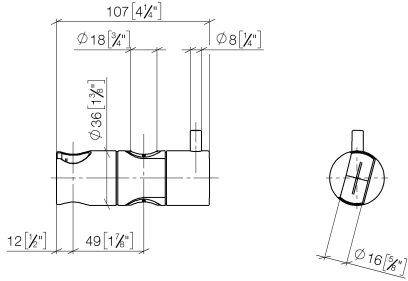

12 580 970

- für Rohrdurchmesser 18 mm

Passt zu: IMO, LULU, MADISON, MEM, TARA, CL.1, LISSÉ, VAIA, META, CYO

	Chrom gebürstet	12 580 970-93
	Chrom	12 580 970-00
	Platin gebürstet	12 580 970-06
	Platin	12 580 970-08
	Messing (23kt Gold)	12 580 970-09
	Dark Chrome	12 580 970-19
	Light Gold	12 580 970-26
	Light Gold gebürstet	12 580 970-27
	Messing gebürstet (23kt Gold)	12 580 970-28
	Schwarz matt	12 580 970-33
	Bronze gebürstet	12 580 970-42
	Champagne gebürstet (22kt Gold)	12 580 970-46
	Champagne (22kt Gold)	12 580 970-47
	Dark Platin gebürstet	12 580 970-99

12 580 970

mm [inches]

12 580 970

Ersatzteile für die  
anderen  
Oberflächenvarianten  
finden Sie hier:  
Chrom

### Ersatzteilstückliste

Nr.	Artikelnummer	Benennung	Verbaumenge	Lieferzeit
1	09 12 12 217 90	Huelse	1	2
2	08 18 40 579 90	Adapter	1	2