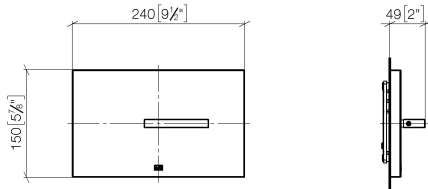

12 660 979

Passt zu: IMO, LULU, MADISON, MEM, TARA, CL.1, LISSÉ, VAIA, META, CYO

- Abdeckplatte 150 x 240 x 15 mm
- WC-Armatur mit Drehbetätigung und Zwei-Mengen-Technik (Vollspülung/Teilspülung)

**Dieses Produkt ist kompatibel mit den nachfolgenden Produkten der Firma TECE:**

- TECEprofil Trockenbau, Artikelnummern:  
9300300, 9300322, 9300301, 9300344, 9300309, 9300303, 9300388, 9300366, 9300102, 9300103
- TECEbox Nassbau, Artikelnummern:  
9370300, 9375300, 9371300

	Bronze gebürstet	12 660 979-42
	Chrom	12 660 979-00
	Platin gebürstet	12 660 979-06
	Platin	12 660 979-08
	Dark Chrome	12 660 979-19
	Light Gold	12 660 979-26
	Light Gold gebürstet	12 660 979-27
	Messing gebürstet (23kt Gold)	12 660 979-28
	Schwarz matt	12 660 979-33
	Champagne gebürstet (22kt Gold)	12 660 979-46
	Champagne (22kt Gold)	12 660 979-47
	Chrom gebürstet	12 660 979-93
	Dark Platin gebürstet	12 660 979-99

12 660 979

mm [inches]

12 660 979

Ersatzteile für die  
anderen  
Oberflächenvarianten  
finden Sie hier:  
Chrom