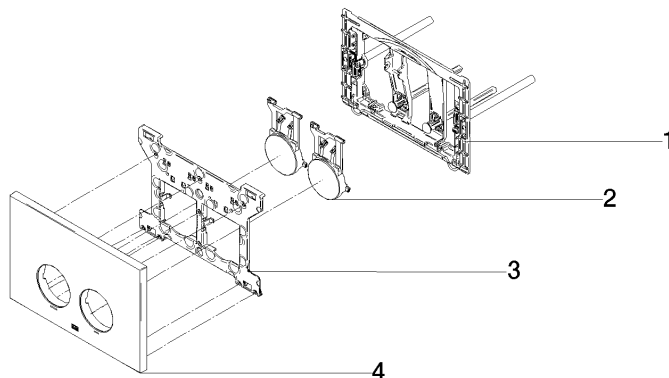

12 665 979

- Abdeckplatte 169 x 246 x 12 mm
- Mechanische Betätigungsplatte mit manueller Spülauslösung
- Für 2-Mengen-Spültechnik
- Inkl. Befestigungsrahmen, Betätigungsstangen und Befestigungsmaterial
- Drückerstangen schallgedämmt, werkzeuglose Schnelleinstellung
- Kompatibel mit allen Spülkästen der Geberit-Serie Sigma ab 2001

12 665 979

mm [inches]

12 665 979

Ersatzteile für die  
anderen  
Oberflächenvarianten  
finden Sie hier: Platin  
gebürstet