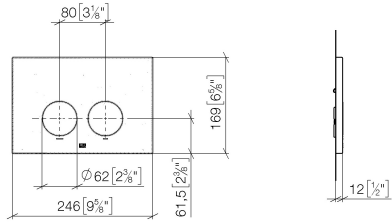

12 665 979

- Abdeckplatte 169 x 246 x 12 mm
- Mechanische Betätigungsplatte mit manueller Spülauslösung
- Für 2-Mengen-Spültechnik
- Inkl. Befestigungsrahmen, Betätigungsstangen und Befestigungsmaterial
- Drückerstangen schallgedämmt, werkzeuglose Schnelleinstellung
- Kompatibel mit allen Spülkästen der Geberit-Serie Sigma ab 2001

12 665 979

mm [inches]

12 665 979

Ersatzteile für die  
anderen  
Oberflächenvarianten  
finden Sie hier: Platin  
gebürstet

### Ersatzteilstückliste

Nr.	Artikelnummer	Benennung	Verbaumenge	Lieferzeit
1	90 28 01 030 00 90	Aufnahme	1	2
2	90 20 97 100 00-00	Taster	2	10
3	90 28 10 212 00 90	Aufnahme	1	2
4	90 11 97 012 00-00	Abdeckung	1	10