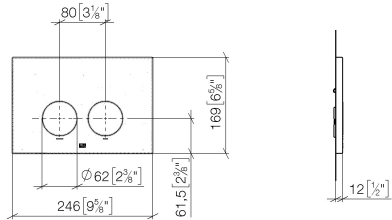

Betätigungsplatte für WC-UP-Spülkasten der Firma Geberit rund - Platin gebürstet

IMO

12 665 979

- Abdeckplatte 169 x 246 x 12 mm
- Mechanische Betätigungsplatte mit manueller Spülauslösung
- Für 2-Mengen-Spültechnik
- Inkl. Befestigungsrahmen, Betätigungsstangen und Befestigungsmaterial
- Drückerstangen schallgedämmt, werkzeuglose Schnelleinstellung
- Kompatibel mit allen Spülkästen der Geberit-Serie Sigma ab 2001

Betätigungsplatte für WC-UP-Spülkasten der Firma Geberit rund - Platin gebürstet

IMO

12 665 979

mm [inches]

**Betätigungsplatte für WC-UP-Spülkasten der Firma Geberit rund - Platin
gebürstet**

IMO

12 665 979
Ersatzteile für die
anderen
Oberflächenvarianten
finden Sie hier:
Chrom