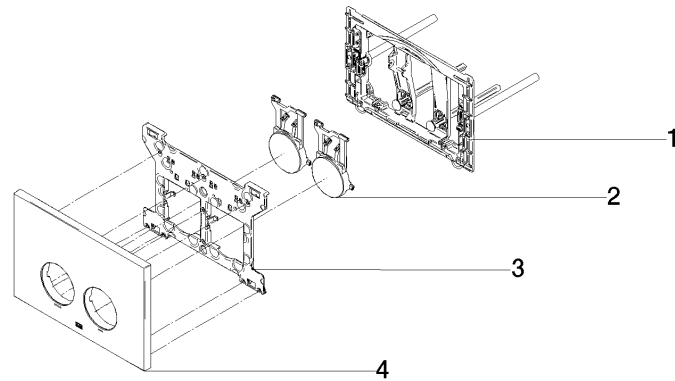

Betätigungsplatte für WC-UP-Spülkasten der Firma Geberit rund - Platin gebürstet

IMO

12 665 979

- Abdeckplatte 169 x 246 x 12 mm
- Mechanische Betätigungsplatte mit manueller Spülauslösung
- Für 2-Mengen-Spültechnik
- Inkl. Befestigungsrahmen, Betätigungsstangen und Befestigungsmaterial
- Drückerstangen schallgedämmt, werkzeuglose Schnelleinstellung
- Kompatibel mit allen Spülkästen der Geberit-Serie Sigma ab 2001

Betätigungsplatte für WC-UP-Spülkasten der Firma Geberit rund - Platin gebürstet

IMO

12 665 979

mm [inches]

**Betätigungsplatte für WC-UP-Spülkasten der Firma Geberit rund - Platin
gebürstet**

IMO

12 665 979
Ersatzteile für die
anderen
Oberflächenvarianten
finden Sie hier:
Chrom

Ersatzteilstückliste

Nr.	Artikelnummer	Benennung	Verbaumenge	Lieferzeit
1	90 28 01 030 00 90	Aufnahme	1	2
2	90 20 97 100 00-06	Taster	2	10
3	90 28 10 212 00 90	Aufnahme	1	2
4	90 11 97 012 00-06	Abdeckung	1	10