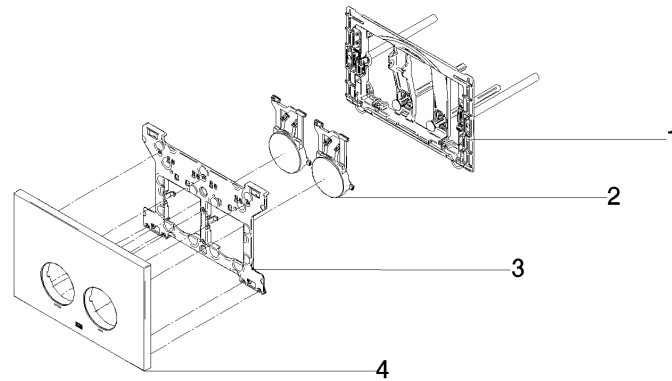

12 665 979

- Abdeckplatte 169 x 246 x 12 mm
- Mechanische Betätigungsplatte mit manueller Spülauslösung
- Für 2-Mengen-Spültechnik
- Inkl. Befestigungsrahmen, Betätigungsstangen und Befestigungsmaterial
- Drückerstangen schallgedämmt, werkzeuglose Schnelleinstellung
- Kompatibel mit allen Spülkästen der Geberit-Serie Sigma ab 2001

12 665 979

mm [inches]

12 665 979

Ersatzteile für die
anderen
Oberflächenvarianten
finden Sie hier:
Chrom

Ersatzteilstückliste

Nr.	Artikelnummer	Benennung	Verbaumenge	Lieferzeit
1	90 28 01 030 00 90	Aufnahme	1	2
2	90 20 97 100 00-08	Taster	2	40
3	90 28 10 212 00 90	Aufnahme	1	2
4	90 11 97 012 00-08	Abdeckung	1	40