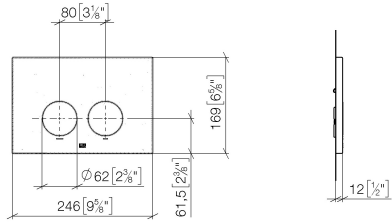

**Betätigungsplatte für WC-UP-Spülkasten der Firma Geberit rund - Messing
(23kt Gold)**

IMO

12 665 979

- Abdeckplatte 169 x 246 x 12 mm
- Mechanische Betätigungsplatte mit manueller Spülauslösung
- Für 2-Mengen-Spültechnik
- Inkl. Befestigungsrahmen, Betätigungsstangen und Befestigungsmaterial
- Drückerstangen schallgedämmt, werkzeuglose Schnelleinstellung
- Kompatibel mit allen Spülkästen der Geberit-Serie Sigma ab 2001

Betätigungsplatte für WC-UP-Spülkasten der Firma Geberit rund - Messing
(23kt Gold)

IMO

12 665 979

mm [inches]

12 665 979
Ersatzteile für die
anderen
Oberflächenvarianten
finden Sie hier:
Chrom

Ersatzteilstückliste

Nr.	Artikelnummer	Benennung	Verbaumenge	Lieferzeit
1	90 28 01 030 00 90	Aufnahme	1	2
2	90 20 97 100 00-09	Taster	2	40
3	90 28 10 212 00 90	Aufnahme	1	2
4	90 11 97 012 00-09	Abdeckung	1	40