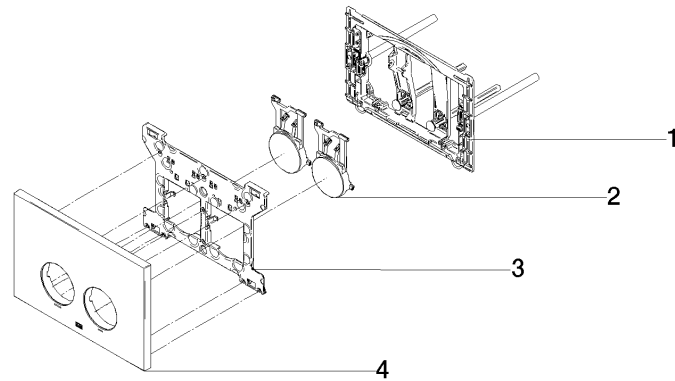

**Betätigungsplatte für WC-UP-Spülkasten der Firma Geberit rund - Messing
(23kt Gold)**

IMO

12 665 979

- Abdeckplatte 169 x 246 x 12 mm
- Mechanische Betätigungsplatte mit manueller Spülauslösung
- Für 2-Mengen-Spültechnik
- Inkl. Befestigungsrahmen, Betätigungsstangen und Befestigungsmaterial
- Drückerstangen schallgedämmt, werkzeuglose Schnelleinstellung
- Kompatibel mit allen Spülkästen der Geberit-Serie Sigma ab 2001

Betätigungsplatte für WC-UP-Spülkasten der Firma Geberit rund - Messing
(23kt Gold)

IMO

12 665 979

mm [inches]

12 665 979
Ersatzteile für die
anderen
Oberflächenvarianten
finden Sie hier:
Chrom

Ersatzteilstückliste

Nr.	Artikelnummer	Benennung	Verbaumenge	Lieferzeit
1	90 28 01 030 00 90	Aufnahme	1	2
2	90 20 97 100 00-09	Taster	2	40
3	90 28 10 212 00 90	Aufnahme	1	2
4	90 11 97 012 00-09	Abdeckung	1	40