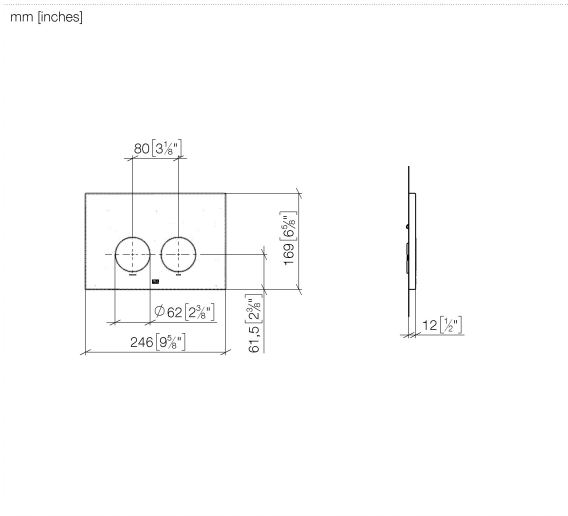

12 665 979

- Abdeckplatte 169 x 246 x 12 mm
- Mechanische Betätigungsplatte mit manueller Spülauslösung
- Für 2-Mengen-Spültechnik
- Inkl. Befestigungsrahmen, Betätigungsstangen und Befestigungsmaterial
- Drückerstangen schallgedämmt, werkzeuglose Schnelleinstellung
- Kompatibel mit allen Spülkästen der Geberit-Serie Sigma ab 2001

12 665 979

12 665 979

Ersatzteile für die
anderen
Oberflächenvarianten
finden Sie hier:
Chrom

Ersatzteilstückliste

Nr.	Artikelnummer	Benennung	Verbaumenge	Lieferzeit
1	90 28 01 030 00 90	Aufnahme	1	2
2	90 20 97 100 00-26	Taster	2	30
3	90 28 10 212 00 90	Aufnahme	1	2
4	90 11 97 012 00-26	Abdeckung	1	30