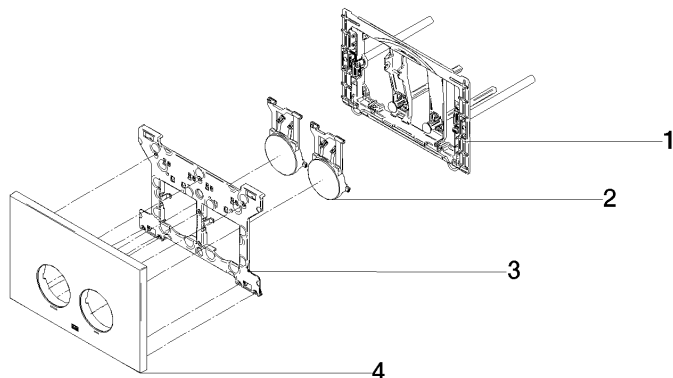

12 665 979

Ersatzteile für die
anderen
Oberflächenvarianten
finden Sie hier:
Chrom

Ersatzteilstückliste

Nr.	Artikelnummer	Benennung	Verbaumenge	Lieferzeit
1	90 28 01 030 00 90	Aufnahme	1	2
2	90 20 97 100 00-26	Taster	2	30
3	90 28 10 212 00 90	Aufnahme	1	2
4	90 11 97 012 00-26	Abdeckung	1	30