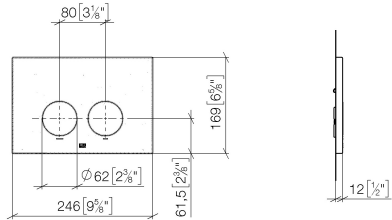

**Betätigungsplatte für WC-UP-Spülkasten der Firma Geberit rund - Schwarz  
matt**

IMO

12 665 979

- Abdeckplatte 169 x 246 x 12 mm
- Mechanische Betätigungsplatte mit manueller Spülauslösung
- Für 2-Mengen-Spültechnik
- Inkl. Befestigungsrahmen, Betätigungsstangen und Befestigungsmaterial
- Drückerstangen schallgedämmt, werkzeuglose Schnelleinstellung
- Kompatibel mit allen Spülkästen der Geberit-Serie Sigma ab 2001

12 665 979

mm [inches]

12 665 979  
Ersatzteile für die  
anderen  
Oberflächenvarianten  
finden Sie hier:  
Chrom

## Ersatzteilstückliste

Nr.	Artikelnummer	Benennung	Verbaumenge	Lieferzeit
1	90 28 01 030 00 90	Aufnahme	1	2
2	90 20 97 100 00-33	Taster	2	30
3	90 28 10 212 00 90	Aufnahme	1	2
4	90 11 97 012 00-33	Abdeckung	1	30