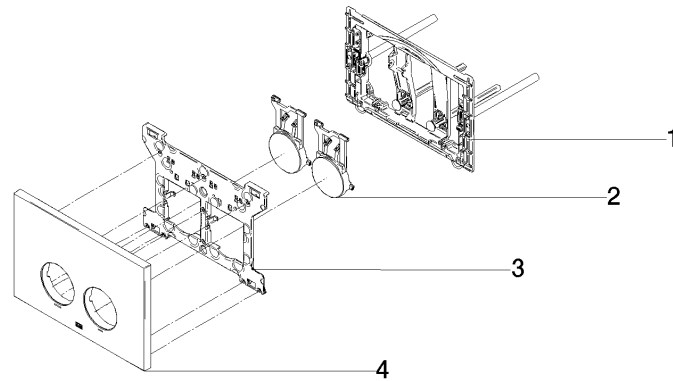

**Betätigungsplatte für WC-UP-Spülkasten der Firma Geberit rund - Schwarz  
matt**

IMO

12 665 979

- Abdeckplatte 169 x 246 x 12 mm
- Mechanische Betätigungsplatte mit manueller Spülauslösung
- Für 2-Mengen-Spültechnik
- Inkl. Befestigungsrahmen, Betätigungsstangen und Befestigungsmaterial
- Drückerstangen schallgedämmt, werkzeuglose Schnelleinstellung
- Kompatibel mit allen Spülkästen der Geberit-Serie Sigma ab 2001

12 665 979

mm [inches]

12 665 979  
Ersatzteile für die  
anderen  
Oberflächenvarianten  
finden Sie hier:  
Chrom

## Ersatzteilstückliste

Nr.	Artikelnummer	Benennung	Verbaumenge	Lieferzeit
1	90 28 01 030 00 90	Aufnahme	1	2
2	90 20 97 100 00-33	Taster	2	30
3	90 28 10 212 00 90	Aufnahme	1	2
4	90 11 97 012 00-33	Abdeckung	1	30