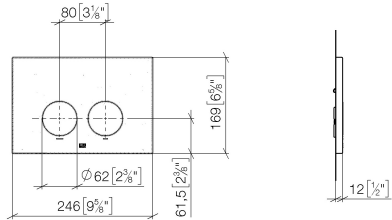

Betätigungsplatte für WC-UP-Spülkasten der Firma Geberit rund - Bronze gebürstet

IMO

12 665 979

- Abdeckplatte 169 x 246 x 12 mm
- Mechanische Betätigungsplatte mit manueller Spülauslösung
- Für 2-Mengen-Spültechnik
- Inkl. Befestigungsrahmen, Betätigungsstangen und Befestigungsmaterial
- Drückerstangen schallgedämmt, werkzeuglose Schnelleinstellung
- Kompatibel mit allen Spülkästen der Geberit-Serie Sigma ab 2001

Betätigungsplatte für WC-UP-Spülkasten der Firma Geberit rund - Bronze
gebürstet

IMO

12 665 979

mm [inches]

**Betätigungsplatte für WC-UP-Spülkasten der Firma Geberit rund - Bronze
gebürstet**

IMO

12 665 979
Ersatzteile für die
anderen
Oberflächenvarianten
finden Sie hier:
Chrom