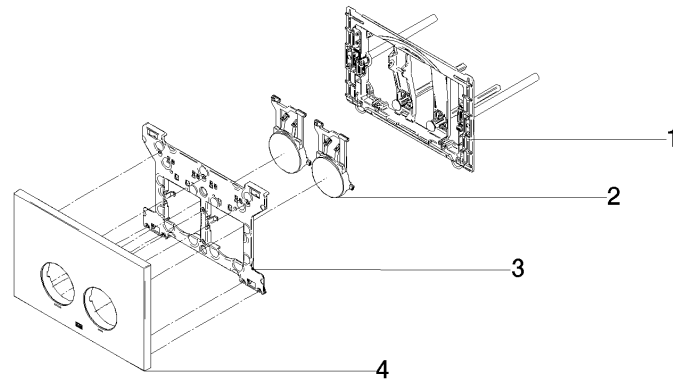

Betätigungsplatte für WC-UP-Spülkasten der Firma Geberit rund - Bronze gebürstet

IMO

12 665 979

- Abdeckplatte 169 x 246 x 12 mm
- Mechanische Betätigungsplatte mit manueller Spülauslösung
- Für 2-Mengen-Spültechnik
- Inkl. Befestigungsrahmen, Betätigungsstangen und Befestigungsmaterial
- Drückerstangen schallgedämmt, werkzeuglose Schnelleinstellung
- Kompatibel mit allen Spülkästen der Geberit-Serie Sigma ab 2001

Betätigungsplatte für WC-UP-Spülkasten der Firma Geberit rund - Bronze
gebürstet

IMO

12 665 979

mm [inches]

**Betätigungsplatte für WC-UP-Spülkasten der Firma Geberit rund - Bronze
gebürstet**

IMO

12 665 979
Ersatzteile für die
anderen
Oberflächenvarianten
finden Sie hier:
Chrom

Ersatzteilstückliste

Nr.	Artikelnummer	Benennung	Verbaumenge	Lieferzeit
1	90 28 01 030 00 90	Aufnahme	1	2
2	90 20 97 100 00-42	Taster	2	30
3	90 28 10 212 00 90	Aufnahme	1	2
4	90 11 97 012 00-42	Abdeckung	1	30