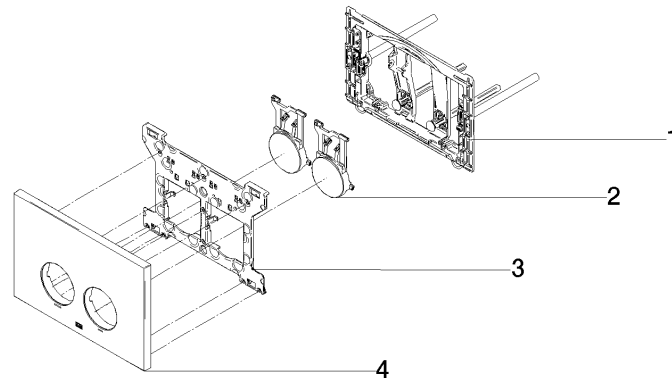

**Betätigungsplatte für WC-UP-Spülkasten der Firma Geberit rund - Champagne
gebürstet (22kt Gold)**

IMO

12 665 979
Ersatzteile für die
anderen
Oberflächenvarianten
finden Sie hier:
Chrom

Ersatzteilstückliste

Nr.	Artikelnummer	Benennung	Verbaumenge	Lieferzeit
1	90 28 01 030 00 90	Aufnahme	1	2
2	90 20 97 100 00-46	Taster	2	30
3	90 28 10 212 00 90	Aufnahme	1	2
4	90 11 97 012 00-46	Abdeckung	1	30