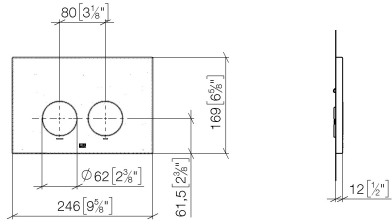

**Betätigungsplatte für WC-UP-Spülkasten der Firma Geberit rund - Champagne gebürstet (22kt Gold)**

IMO

12 665 979

- Abdeckplatte 169 x 246 x 12 mm
- Mechanische Betätigungsplatte mit manueller Spülauslösung
- Für 2-Mengen-Spültechnik
- Inkl. Befestigungsrahmen, Betätigungsstangen und Befestigungsmaterial
- Drückerstangen schallgedämmt, werkzeuglose Schnelleinstellung
- Kompatibel mit allen Spülkästen der Geberit-Serie Sigma ab 2001

**Betätigungsplatte für WC-UP-Spülkasten der Firma Geberit rund - Champagne  
gebürstet (22kt Gold)**

IMO

12 665 979

mm [inches]

**Betätigungsplatte für WC-UP-Spülkasten der Firma Geberit rund - Champagne  
gebürstet (22kt Gold)**