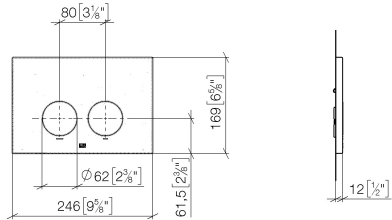

Betätigungsplatte für WC-UP-Spülkasten der Firma Geberit rund - Champagne (22kt Gold)

IMO

12 665 979

- Abdeckplatte 169 x 246 x 12 mm
- Mechanische Betätigungsplatte mit manueller Spülauslösung
- Für 2-Mengen-Spültechnik
- Inkl. Befestigungsrahmen, Betätigungsstangen und Befestigungsmaterial
- Drückerstangen schallgedämmt, werkzeuglose Schnelleinstellung
- Kompatibel mit allen Spülkästen der Geberit-Serie Sigma ab 2001

Betätigungsplatte für WC-UP-Spülkasten der Firma Geberit rund - Champagne
(22kt Gold)

IMO

12 665 979

mm [inches]

12 665 979
Ersatzteile für die
anderen
Oberflächenvarianten
finden Sie hier:
Chrom

Ersatzteilstückliste

Nr.	Artikelnummer	Benennung	Verbaumenge	Lieferzeit
1	90 28 01 030 00 90	Aufnahme	1	2
2	90 20 97 100 00-47	Taster	2	30
3	90 28 10 212 00 90	Aufnahme	1	2
4	90 11 97 012 00-47	Abdeckung	1	30