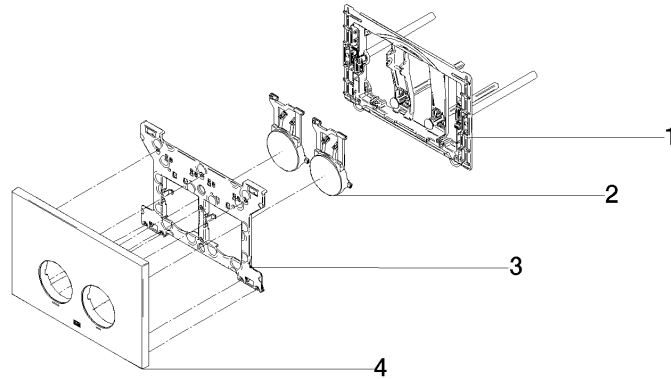

Betätigungsplatte für WC-UP-Spülkasten der Firma Geberit rund - Champagne (22kt Gold)

IMO

12 665 979

- Abdeckplatte 169 x 246 x 12 mm
- Mechanische Betätigungsplatte mit manueller Spülauslösung
- Für 2-Mengen-Spültechnik
- Inkl. Befestigungsrahmen, Betätigungsstangen und Befestigungsmaterial
- Drückerstangen schallgedämmt, werkzeuglose Schnelleinstellung
- Kompatibel mit allen Spülkästen der Geberit-Serie Sigma ab 2001

Betätigungsplatte für WC-UP-Spülkasten der Firma Geberit rund - Champagne
(22kt Gold)

IMO

12 665 979

mm [inches]

12 665 979
Ersatzteile für die
anderen
Oberflächenvarianten
finden Sie hier:
Chrom

Ersatzteilstückliste

Nr.	Artikelnummer	Benennung	Verbaumenge	Lieferzeit
1	90 28 01 030 00 90	Aufnahme	1	2
2	90 20 97 100 00-47	Taster	2	30
3	90 28 10 212 00 90	Aufnahme	1	2
4	90 11 97 012 00-47	Abdeckung	1	30