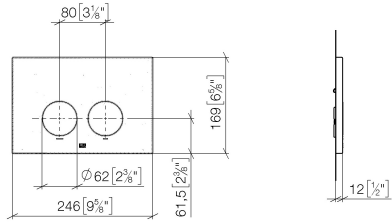

**Betätigungsplatte für WC-UP-Spülkasten der Firma Geberit rund - Dark  
Platinum gebürstet**

IMO

12 665 979

- Abdeckplatte 169 x 246 x 12 mm
- Mechanische Betätigungsplatte mit manueller Spülauslösung
- Für 2-Mengen-Spültechnik
- Inkl. Befestigungsrahmen, Betätigungsstangen und Befestigungsmaterial
- Drückerstangen schallgedämmt, werkzeuglose Schnelleinstellung
- Kompatibel mit allen Spülkästen der Geberit-Serie Sigma ab 2001

**Betätigungsplatte für WC-UP-Spülkasten der Firma Geberit rund - Dark  
Platinumbürstet**

IMO

12 665 979

mm [inches]

12 665 979  
Ersatzteile für die  
anderen  
Oberflächenvarianten  
finden Sie hier:  
Chrom

### Ersatzteilstückliste

Nr.	Artikelnummer	Benennung	Verbaumenge	Lieferzeit
1	90 28 01 030 00 90	Aufnahme	1	2
2	90 20 97 100 00-99	Taster	2	30
3	90 28 10 212 00 90	Aufnahme	1	2
4	90 11 97 012 00-99	Abdeckung	1	30