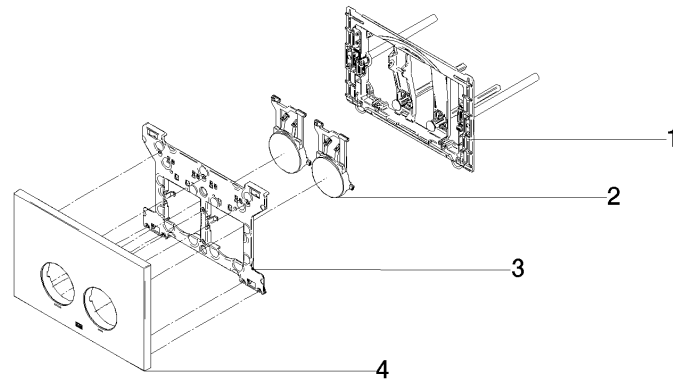

**Betätigungsplatte für WC-UP-Spülkasten der Firma Geberit rund - Dark  
Platinum gebürstet**

IMO

12 665 979

- Abdeckplatte 169 x 246 x 12 mm
- Mechanische Betätigungsplatte mit manueller Spülauslösung
- Für 2-Mengen-Spültechnik
- Inkl. Befestigungsrahmen, Betätigungsstangen und Befestigungsmaterial
- Drückerstangen schallgedämmt, werkzeuglose Schnelleinstellung
- Kompatibel mit allen Spülkästen der Geberit-Serie Sigma ab 2001

**Betätigungsplatte für WC-UP-Spülkasten der Firma Geberit rund - Dark  
Platinumbürstet**

IMO

12 665 979

mm [inches]

12 665 979  
Ersatzteile für die  
anderen  
Oberflächenvarianten  
finden Sie hier:  
Chrom

### Ersatzteilstückliste

Nr.	Artikelnummer	Benennung	Verbaumenge	Lieferzeit
1	90 28 01 030 00 90	Aufnahme	1	2
2	90 20 97 100 00-99	Taster	2	30
3	90 28 10 212 00 90	Aufnahme	1	2
4	90 11 97 012 00-99	Abdeckung	1	30