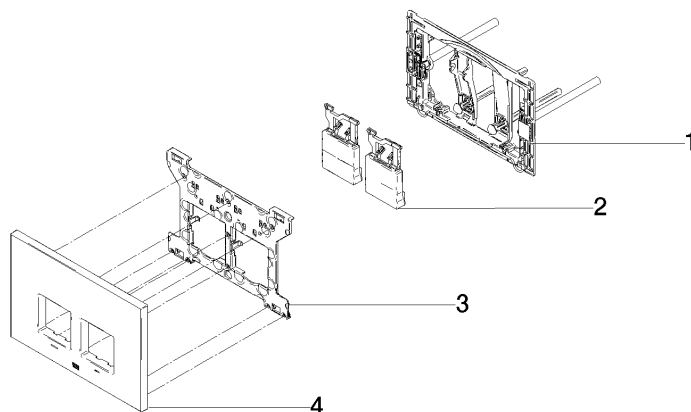

12 665 980

- Abdeckplatte 169 x 246 x 12 mm
- Mechanische Betätigungsplatte mit manueller Spülauslösung
- Für 2-Mengen-Spültechnik
- Inkl. Befestigungsrahmen, Betätigungsstangen und Befestigungsmaterial
- Drückerstangen schallgedämmt, werkzeuglose Schnelleinstellung
- Kompatibel mit allen Spülkästen der Geberit-Serie Sigma ab 2001

12 665 980

mm [inches]

12 665 980

Ersatzteile für die
anderen
Oberflächenvarianten
finden Sie hier: Platin
gebürstet

Ersatzteilstückliste

Nr.	Artikelnummer	Benennung	Verbaumenge	Lieferzeit
1	90 28 01 030 00 90	Aufnahme	1	2
2	90 20 98 000 00-00	Taster	2	10
3	90 28 10 212 00 90	Aufnahme	2	2
4	90 11 98 012 00-00	Abdeckung	4	10