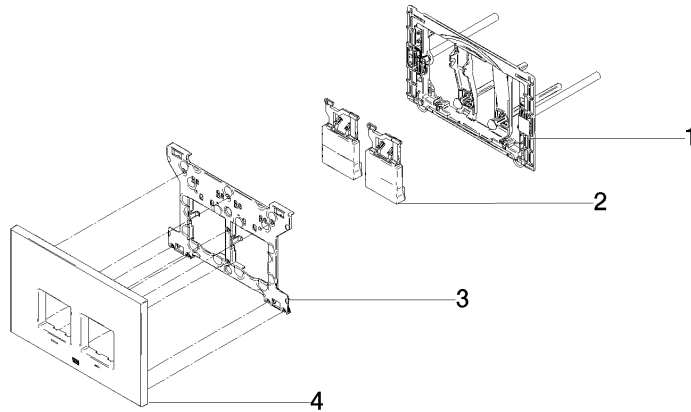

12 665 980

- Abdeckplatte 169 x 246 x 12 mm
- Mechanische Betätigungsplatte mit manueller Spülauslösung
- Für 2-Mengen-Spültechnik
- Inkl. Befestigungsrahmen, Betätigungsstangen und Befestigungsmaterial
- Drückerstangen schallgedämmt, werkzeuglose Schnelleinstellung
- Kompatibel mit allen Spülkästen der Geberit-Serie Sigma ab 2001

12 665 980

mm [inches]

12 665 980

Ersatzteile für die
anderen
Oberflächenvarianten
finden Sie hier:
Chrom

Ersatzteilstückliste

Nr.	Artikelnummer	Benennung	Verbaumenge	Lieferzeit
1	90 28 01 030 00 90	Aufnahme	1	2
2	90 20 98 000 00-08	Taster	2	40
3	90 28 10 212 00 90	Aufnahme	2	2
4	90 11 98 012 00-08	Abdeckung	4	-