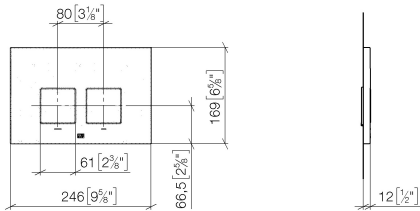

12 665 980

- Abdeckplatte 169 x 246 x 12 mm
- Mechanische Betätigungsplatte mit manueller Spülauslösung
- Für 2-Mengen-Spültechnik
- Inkl. Befestigungsrahmen, Betätigungsstangen und Befestigungsmaterial
- Drückerstangen schallgedämmt, werkzeuglose Schnelleinstellung
- Kompatibel mit allen Spülkästen der Geberit-Serie Sigma ab 2001

12 665 980

mm [inches]

12 665 980

Ersatzteile für die
anderen
Oberflächenvarianten
finden Sie hier:
Chrom

Ersatzteilstückliste

Nr.	Artikelnummer	Benennung	Verbaumenge	Lieferzeit
1	90 28 01 030 00 90	Aufnahme	1	2
2	90 20 98 000 00-08	Taster	2	40
3	90 28 10 212 00 90	Aufnahme	2	2
4	90 11 98 012 00-08	Abdeckung	4	-