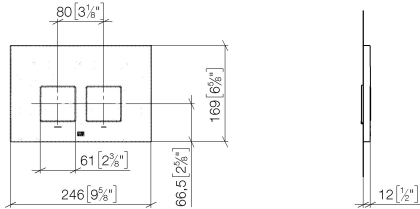

**Betätigungsplatte für WC-UP-Spülkasten der Firma Geberit eckig - Dark
Chrome**

MEM

12 665 980

- Abdeckplatte 169 x 246 x 12 mm
- Mechanische Betätigungsplatte mit manueller Spülauslösung
- Für 2-Mengen-Spültechnik
- Inkl. Befestigungsrahmen, Betätigungsstangen und Befestigungsmaterial
- Drückerstangen schallgedämmt, werkzeuglose Schnelleinstellung
- Kompatibel mit allen Spülkästen der Geberit-Serie Sigma ab 2001

12 665 980
mm [inches]

12 665 980
Ersatzteile für die
anderen
Oberflächenvarianten
finden Sie hier:
Chrom

Ersatzteilstückliste

Nr.	Artikelnummer	Benennung	Verbaumenge	Lieferzeit
1	90 28 01 030 00 90	Aufnahme	1	2
2	90 20 98 000 00-19	Taster	2	20
3	90 28 10 212 00 90	Aufnahme	2	2
4	90 11 98 012 00-19	Abdeckung	4	-