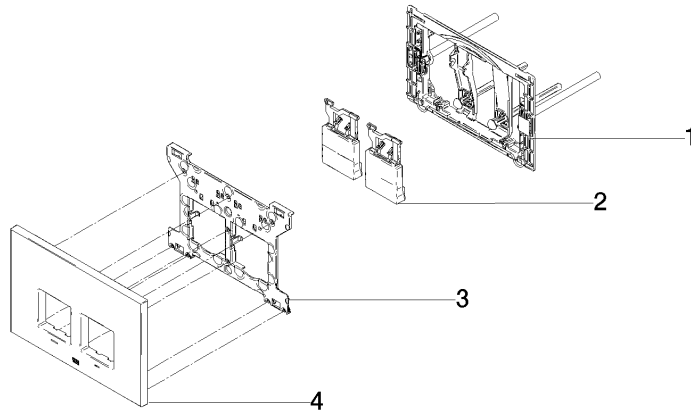

**Betätigungsplatte für WC-UP-Spülkasten der Firma Geberit eckig - Dark
Chrome**

MEM

12 665 980

- Abdeckplatte 169 x 246 x 12 mm
- Mechanische Betätigungsplatte mit manueller Spülauslösung
- Für 2-Mengen-Spültechnik
- Inkl. Befestigungsrahmen, Betätigungsstangen und Befestigungsmaterial
- Drückerstangen schallgedämmt, werkzeuglose Schnelleinstellung
- Kompatibel mit allen Spülkästen der Geberit-Serie Sigma ab 2001

12 665 980
mm [inches]

12 665 980
Ersatzteile für die
anderen
Oberflächenvarianten
finden Sie hier:
Chrom

Ersatzteilstückliste

Nr.	Artikelnummer	Benennung	Verbaumenge	Lieferzeit
1	90 28 01 030 00 90	Aufnahme	1	2
2	90 20 98 000 00-19	Taster	2	20
3	90 28 10 212 00 90	Aufnahme	2	2
4	90 11 98 012 00-19	Abdeckung	4	-