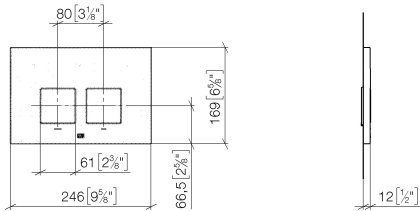

12 665 980

Passt zu: MEM, CL.1

- Abdeckplatte 169 x 246 x 12 mm
- Mechanische Betätigungsplatte mit manueller Spülauslösung
- Für 2-Mengen-Spültechnik
- Inkl. Befestigungsrahmen, Betätigungsstangen und Befestigungsmaterial
- Drückerstangen schallgedämmt, werkzeuglose Schnelleinstellung
- Kompatibel mit allen Spülkästen der Geberit-Serie Sigma ab 2001

12 665 980

mm [inches]

12 665 980

Ersatzteile für die
anderen
Oberflächenvarianten
finden Sie hier:
Chrom

Ersatzteilstückliste

Nr.	Artikelnummer	Benennung	Verbaumenge	Lieferzeit
1	90 28 01 030 00 90	Aufnahme	1	2
2	90 20 98 000 00-26	Taster	2	30
3	90 28 10 212 00 90	Aufnahme	2	2
4	90 11 98 012 00-26	Abdeckung	4	-