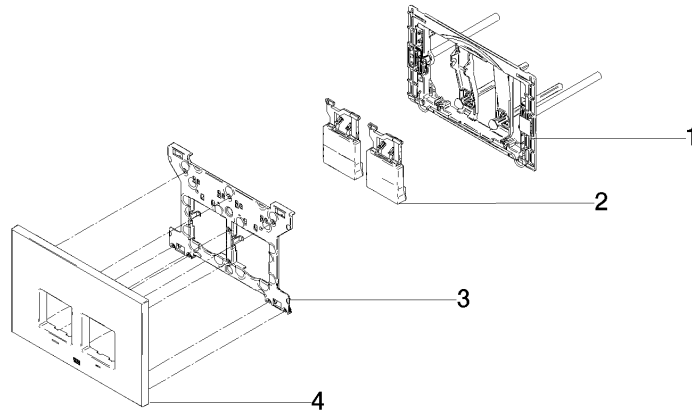

12 665 980

Passt zu: MEM, CL.1

- Abdeckplatte 169 x 246 x 12 mm
- Mechanische Betätigungsplatte mit manueller Spülauslösung
- Für 2-Mengen-Spültechnik
- Inkl. Befestigungsrahmen, Betätigungsstangen und Befestigungsmaterial
- Drückerstangen schallgedämmt, werkzeuglose Schnelleinstellung
- Kompatibel mit allen Spülkästen der Geberit-Serie Sigma ab 2001

12 665 980

mm [inches]

12 665 980

Ersatzteile für die
anderen
Oberflächenvarianten
finden Sie hier:
Chrom

Ersatzteilstückliste

Nr.	Artikelnummer	Benennung	Verbaumenge	Lieferzeit
1	90 28 01 030 00 90	Aufnahme	1	2
2	90 20 98 000 00-26	Taster	2	30
3	90 28 10 212 00 90	Aufnahme	2	2
4	90 11 98 012 00-26	Abdeckung	4	-