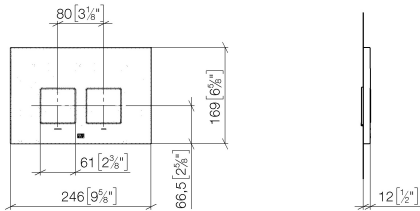

**Betätigungsplatte für WC-UP-Spülkasten der Firma Geberit eckig - Dark  
Platinum gebürstet**

MEM

12 665 980

- Abdeckplatte 169 x 246 x 12 mm
- Mechanische Betätigungsplatte mit manueller Spülauslösung
- Für 2-Mengen-Spültechnik
- Inkl. Befestigungsrahmen, Betätigungsstangen und Befestigungsmaterial
- Drückerstangen schallgedämmt, werkzeuglose Schnelleinstellung
- Kompatibel mit allen Spülkästen der Geberit-Serie Sigma ab 2001

Betätigungsplatte für WC-UP-Spülkasten der Firma Geberit eckig - Dark  
Platinum gebürstet

MEM

12 665 980

mm [inches]

12 665 980

Ersatzteile für die  
anderen  
Oberflächenvarianten  
finden Sie hier:  
Chrom