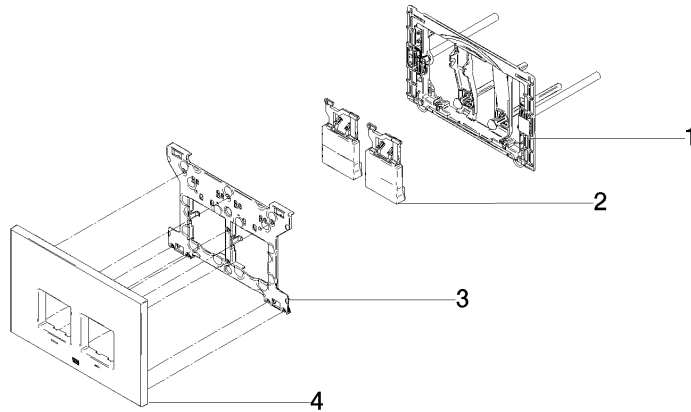

Betätigungsplatte für WC-UP-Spülkasten der Firma Geberit eckig - Dark  
Platinum gebürstet

MEM

12 665 980

mm [inches]

12 665 980

Ersatzteile für die  
anderen  
Oberflächenvarianten  
finden Sie hier:  
Chrom

## Ersatzteilstückliste

Nr.	Artikelnummer	Benennung	Verbaumenge	Lieferzeit
1	90 28 01 030 00 90	Aufnahme	1	2
2	90 20 98 000 00-99	Taster	2	30
3	90 28 10 212 00 90	Aufnahme	2	2
4	90 11 98 012 00-99	Abdeckung	4	-