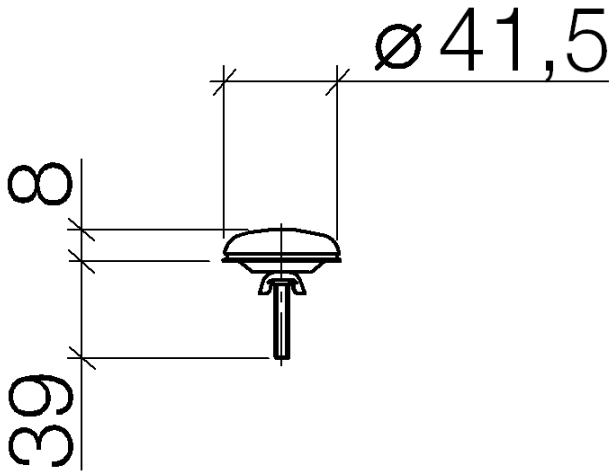

12 715 970

Passt zu: IMO, LULU, MADISON, MEM,  
TARA, CL.1, LISSÉ, VAIA, META, CYO

	Chrom	12 715 970-00
	chrom gebürstet	12 715 970-04
	Platin gebürstet	12 715 970-06
	Platin	12 715 970-08
	Messing (23kt Gold)	12 715 970-09
	Dark Chrome	12 715 970-19
	Light Gold	12 715 970-26
	Light Gold gebürstet	12 715 970-27
	Messing gebürstet (23kt Gold)	12 715 970-28
	Schwarz matt	12 715 970-33
	Bronze gebürstet	12 715 970-42
	Champagne gebürstet (22kt Gold)	12 715 970-46
	Champagne (22kt Gold)	12 715 970-47
	Chrom gebürstet	12 715 970-93
	Dark Platinum gebürstet	12 715 970-99

## Hahnlochabdeckung - Chrom

---

IMO

12 715 970

12 715 970

12 715 970

Ersatzteile für die  
anderen  
Oberflächenvarianten  
finden Sie hier:  
chrom gebürstet