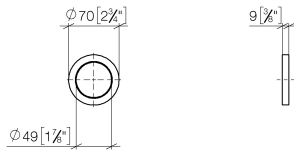

12 720 660

- Rosette Ø 70 mm

Nur mit den Endmontagebausätzen 36 002 970-FF / 36 110 970-FF / 36 111 970-FF / 36 112 970-FF / 36 050 970-FF kombinierbar.

Passt zu: IMO, LULU, MADISON, MEM, TARA, CL.1, LISSÉ, VAIA, META, CYO

12 720 660

mm [inches]

12 720 660

Ersatzteile für die
anderen
Oberflächenvarianten
finden Sie hier:
Chrom

Ersatzteilstückliste

Nr.	Artikelnummer	Benennung	Verbaumenge	Lieferzeit
1	09 30 11 291 90	Scheibe	1	2
2	09 14 10 046 90	Dichtung	1	2