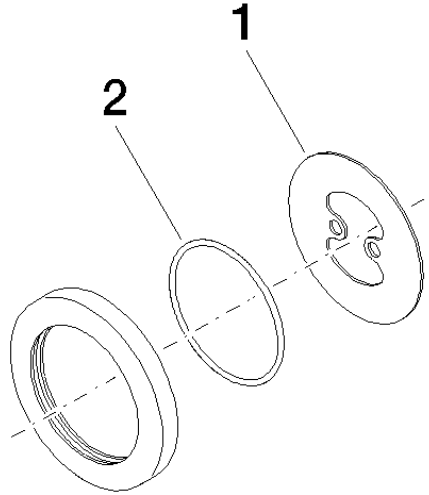

12 720 660

- Rosette Ø 70 mm

Nur mit den Endmontagebausätzen 36 002 970-FF / 36 110 970-FF / 36 111 970-FF / 36 112 970-FF / 36 050 970-FF kombinierbar.

Passt zu: IMO, LULU, MADISON, MEM, TARA, CL.1, LISSÉ, VAIA, META, CYO

12 720 660

mm [inches]

12 720 660

Ersatzteile für die
anderen
Oberflächenvarianten
finden Sie hier:
Chrom

Ersatzteilstückliste

Nr.	Artikelnummer	Benennung	Verbaumenge	Lieferzeit
1	09 30 11 291 90	Scheibe	1	2
2	09 14 10 046 90	Dichtung	1	2