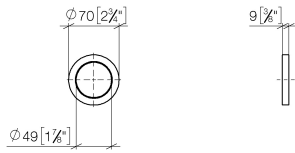

12 720 660

- Rosette Ø 70 mm

Nur mit den Endmontagebausätzen 36 002 970-FF / 36 110 970-FF / 36 111 970-FF / 36 112 970-FF / 36 050 970-FF kombinierbar.

Passt zu: IMO, LULU, MADISON, MEM, TARA, CL.1, LISSÉ, VAIA, META, CYO

12 720 660

mm [inches]

12 720 660

Ersatzteile für die  
anderen  
Oberflächenvarianten  
finden Sie hier:  
Chrom