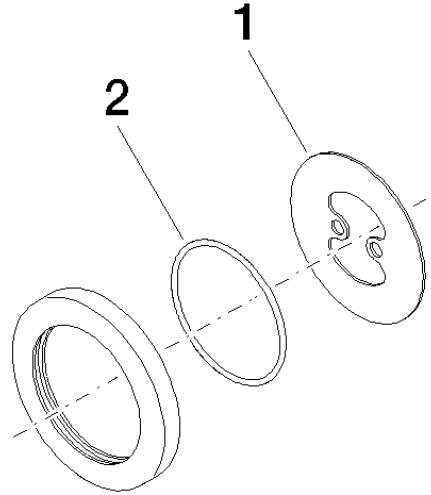

12 720 660

- Rosette Ø 70 mm

Nur mit den Endmontagebausätzen 36 002 970-FF / 36 110 970-FF / 36 111 970-FF / 36 112 970-FF / 36 050 970-FF kombinierbar.

Passt zu: IMO, LULU, MADISON, MEM, TARA, CL.1, LISSÉ, VAIA, META, CYO

12 720 660

mm [inches]

12 720 660

Ersatzteile für die  
anderen  
Oberflächenvarianten  
finden Sie hier:  
Chrom

### Ersatzteilstückliste

Nr.	Artikelnummer	Benennung	Verbaumenge	Lieferzeit
1	09 30 11 291 90	Scheibe	1	2
2	09 14 10 046 90	Dichtung	1	2