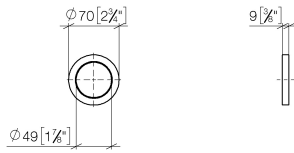

Rosette - Champagne gebürstet (22kt Gold)

IMO

12 720 660

- Rosette Ø 70 mm

Nur mit den Endmontagebausätzen 36 002 970-FF / 36 110 970-FF / 36 111 970-FF / 36 112 970-FF / 36 050 970-FF kombinierbar.

Passt zu: IMO, LULU, MADISON, MEM, TARA, CL.1, LISSÉ, VAIA, META, CYO

12 720 660

mm [inches]

12 720 660

Ersatzteile für die
anderen
Oberflächenvarianten
finden Sie hier:
Chrom

Ersatzteilstückliste

Nr.	Artikelnummer	Benennung	Verbaumenge	Lieferzeit
1	09 30 11 291 90	Scheibe	1	2
2	09 14 10 046 90	Dichtung	1	2