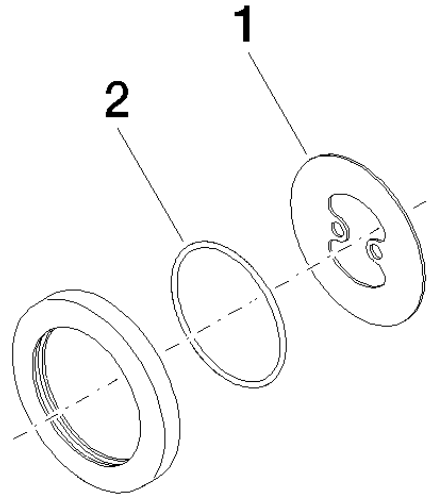

Rosette - Champagne gebürstet (22kt Gold)

IMO

12 720 660

- Rosette Ø 70 mm

Nur mit den Endmontagebausätzen 36 002 970-FF / 36 110 970-FF / 36 111 970-FF / 36 112 970-FF / 36 050 970-FF kombinierbar.

Passt zu: IMO, LULU, MADISON, MEM, TARA, CL.1, LISSÉ, VAIA, META, CYO

12 720 660

mm [inches]

12 720 660

Ersatzteile für die
anderen
Oberflächenvarianten
finden Sie hier:
Chrom

Ersatzteilstückliste

Nr.	Artikelnummer	Benennung	Verbaumenge	Lieferzeit
1	09 30 11 291 90	Scheibe	1	2
2	09 14 10 046 90	Dichtung	1	2