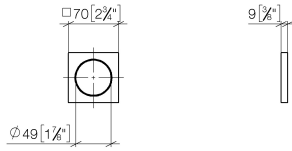

12 720 980

• Rosette 70 x 70 mm

Nur mit den Endmontagebausätzen 36 002 970-FF / 36 110 970-FF / 36 111 970-FF / 36 112 970-FF / 36 050 970-FF kombinierbar.

Passt zu: IMO, LULU, MADISON, MEM, TARA, CL.1, LISSÉ, VAIA, META, CYO

12 720 980

mm [inches]

12 720 980

Ersatzteile für die
anderen
Oberflächenvarianten
finden Sie hier:
Chrom

Ersatzteilstückliste

Nr.	Artikelnummer	Benennung	Verbaumenge	Lieferzeit
1	09 30 11 291 90	Scheibe	1	2
2	09 14 10 046 90	Dichtung	1	2
3	09 31 11 099 90	Stift	1	2