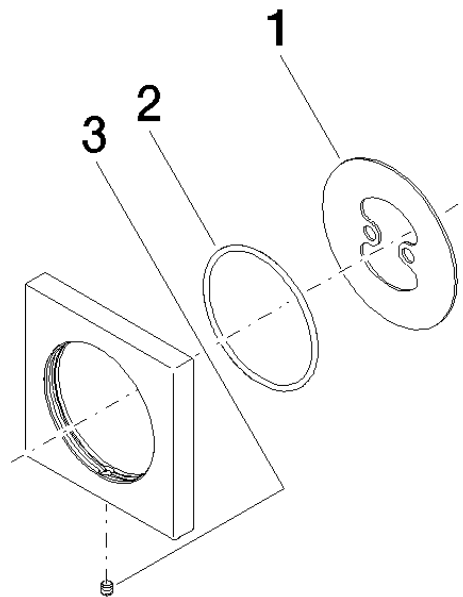

12 720 980

• Rosette 70 x 70 mm

Nur mit den Endmontagebausätzen 36 002 970-FF / 36 110 970-FF / 36 111 970-FF / 36 112 970-FF / 36 050 970-FF kombinierbar.

Passt zu: IMO, LULU, MADISON, MEM, TARA, CL.1, LISSÉ, VAIA, META, CYO

12 720 980

mm [inches]

12 720 980

Ersatzteile für die
anderen
Oberflächenvarianten
finden Sie hier:
Chrom

Ersatzteilstückliste

Nr.	Artikelnummer	Benennung	Verbaumenge	Lieferzeit
1	09 30 11 291 90	Scheibe	1	2
2	09 14 10 046 90	Dichtung	1	2
3	09 31 11 099 90	Stift	1	2