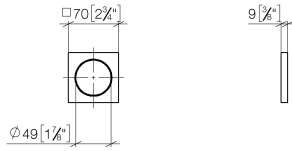

12 720 980

- Rosette 70 x 70 mm

Nur mit den Endmontagebausätzen 36 002 970-FF / 36 110 970-FF / 36 111 970-FF / 36 112 970-FF / 36 050 970-FF kombinierbar.

Passt zu: IMO, LULU, MADISON, MEM, TARA, CL.1, LISSÉ, VAIA, META, CYO

12 720 980

mm [inches]

12 720 980

Ersatzteile für die
anderen
Oberflächenvarianten
finden Sie hier:
Chrom