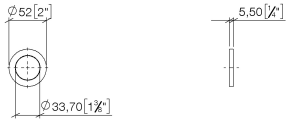

12 730 970

- Rosette Ø 52 mm

Nur mit den Endmontagebausätzen 33800875-FF / 33805875-FF / 33816875-FF / 33818875-FF / 33826875-FF / 13700845-FF / 13700846-FF / 20713845-FF / 20713846-FF /

33500845-FF / 33506845-FF / 33521845-FF / 33526845-FF / 33526845-FF / 33500670-FF / 33521670-FF / 33537670-FF / 33600670-FF / 33800760-FF / 33800790-FF / 33826790-FF kombinierbar.

12 730 970

mm [inches]

12 730 970

Ersatzteile für die  
anderen  
Oberflächenvarianten  
finden Sie hier:  
Chrom