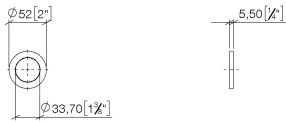

12 730 970

- Rosette Ø 52 mm

Nur mit den Endmontagebausätzen 33800875-FF / 33805875-FF / 33816875-FF / 33818875-FF / 33826875-FF / 13700845-FF / 13700846-FF / 20713845-FF / 20713846-FF /

33500845-FF / 33506845-FF / 33521845-FF / 33526845-FF / 33526845-FF / 33500670-FF / 33521670-FF / 33537670-FF / 33600670-FF / 33800760-FF / 33800790-FF / 33826790-FF kombinierbar.

12 730 970

mm [inches]

12 730 970

Ersatzteile für die
anderen
Oberflächenvarianten
finden Sie hier:
Chrom

Ersatzteilstückliste

Nr.	Artikelnummer	Benennung	Verbaumenge	Lieferzeit
1	90 14 10 043 00 90	Dichtung	1	2