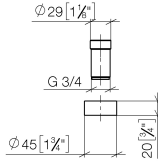

## Verlängerungsset -

---

12 780 970 90

- für Einspanntiefen > 45 mm bis max. 85 mm

Nur kombinierbar mit Profibrausegarnitur 27799970,  
27789970, 27785970, 27784970.

## Verlängerungsset -

---

12 780 970 90

mm [inches]

## Ersatzteilstückliste

Nr.	Artikelnummer	Benennung	Verbaumenge	Lieferzeit
1	09 14 15 055 90	Ring	1	2