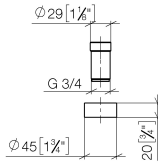

Verlängerungsset -

12 780 970 90

- für Einspanntiefen > 45 mm bis max. 85 mm

Nur kombinierbar mit Profibrausegarntur 27799970,
27789970, 27785970, 27784970.

Verlängerungsset -

12 780 970 90

mm [inches]

Ersatzteilstückliste

Nr.	Artikelnummer	Benennung	Verbaumenge	Lieferzeit
1	09 14 15 055 90	Ring	1	2