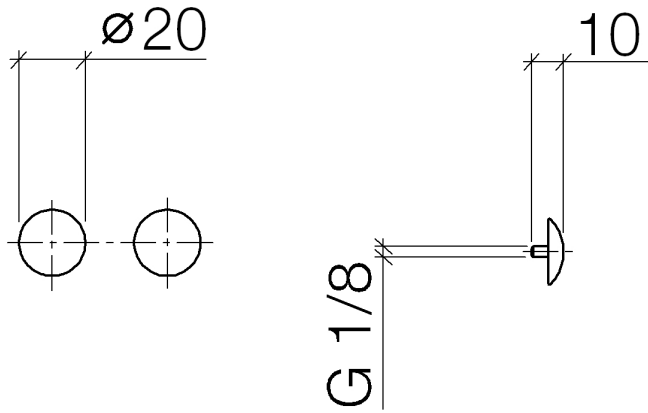

12 801 970

• 1 Paar

Inklusive Befestigungsschrauben unter Best.-Nr. 12 800 970-FF erhältlich.

Passt zu: IMO, LULU, MADISON, MEM, TARA, CL.1, LISSÉ, VAIA, META, CYO

	Bronze gebürstet	12 801 970-42
	Chrom	12 801 970-00
	Platin gebürstet	12 801 970-06
	Platin	12 801 970-08
	Messing (23kt Gold)	12 801 970-09
	Dark Chrome	12 801 970-19
	Light Gold	12 801 970-26
	Light Gold gebürstet	12 801 970-27
	Messing gebürstet (23kt Gold)	12 801 970-28
	Schwarz matt	12 801 970-33
	Champagne gebürstet (22kt Gold)	12 801 970-46
	Champagne (22kt Gold)	12 801 970-47
	Chrom gebürstet	12 801 970-93
	Dark Platinum gebürstet	12 801 970-99

12 801 970

12 801 970

Ersatzteile für die
anderen
Oberflächenvarianten
finden Sie hier:
Chrom

Ersatzteilstückliste

Nr.	Artikelnummer	Benennung	Verbaumenge	Lieferzeit
1	09 30 30 060-42	Schraube	2	60