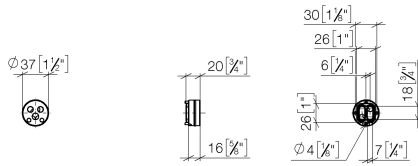

Adapter für vertauschte Wasseranschlüsse -

12 880 970 90

Adapter für vertauschte Wasseranschlüsse -

12 880 970 90

Für 35 860 970 90

Nicht geeignet zur Kombination mit META PURE (36 86X 664-FF).

Adapter für vertauschte Wasseranschlüsse -

12 880 970 90

mm [inches]

Adapter für vertauschte Wasseranschlüsse -

12 880 970 90

Ersatzteilstückliste

Nr.	Artikelnummer	Benennung	Verbaumenge	Lieferzeit
1	09 14 10 102 90	Dichtung	1	2