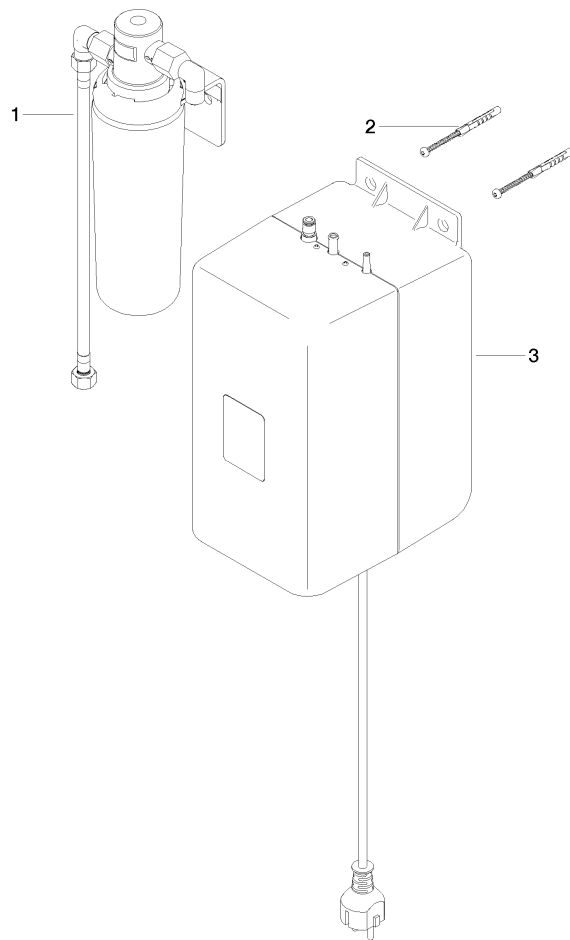

## Heißwassertank inkl. Filter -

---

12 892 970 90

- Anschlussstecker CEE 7/4
- Thermostatregler (88°C - 98°C)
- Kapazität 2,5 Liter
- Leistung 1300 W
- Spannung 220 - 240 Volt
- Aktivkohlefilter (5.0 Mikron-Level)
- chemische und mechanische Filterung
- Reduzierung des Kalkgehalts (Ionentauscher)
- Filterung von Schmutz- / Rost- / Chlor- und Bleipartikeln
- Filterleistung ca. 450 Liter

zur Benutzung mit den Armaturen HOT & COLD WATER DISPENSER 17 861 625, 17 861 680, 17 861 790, 17 861 875 und 17 861 888

Alle 6 Monate ist ein Wechsel der Filterkartusche erforderlich. Bitte beachten Sie die weiteren Hinweise in der Montageanleitung.

Artikel nicht in allen Märkten verfügbar. Bitte kontaktieren Sie den Dornbracht Außendienst.

**ACHTUNG:** Diese Artikel werden separat konditioniert.

Heißwassertank inkl. Filter -

12 892 970 90

Heißwassertank inkl. Filter -

12 892 970 90

Ersatzteilstückliste

Nr.	Artikelnummer	Benennung	Verbaumenge	Lieferzeit
1	90 11 11 073 00 90	Filter	1	2
2	05 30 31 025 00 90	Befestigungssatz	1	2
3	90 10 01 033 00 90	Tank	1	2