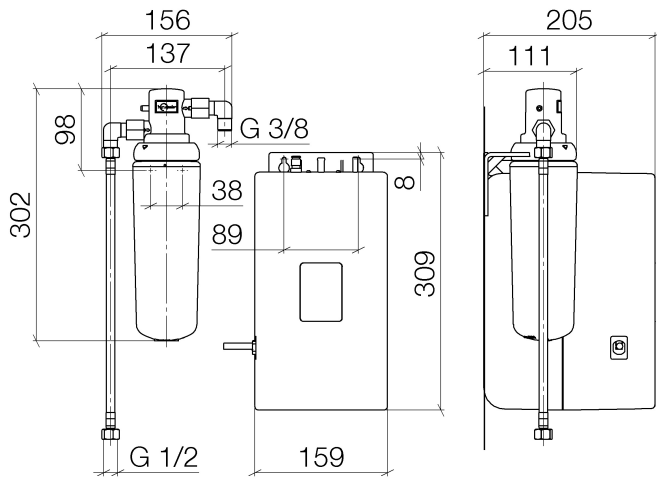

Heißwassertank inkl. Filter -

12 892 970 90