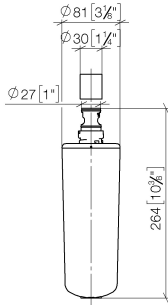

Ersatzfilterkartusche -

12 896 970 90

- Aktivkohlefilter (5.0 Mikron-Level)
- chemische und mechanische Filterung
- Reduzierung des Kalkgehalts (Ionentauscher)
- Filterung von Schmutz- / Rost- / Chlor- und Bleipartikeln
- Filterleistung ca. 450 Liter
- passend für 12 892 970 90

Ersatzfilterkartusche -

12 896 970 90

mm [inches]

Ersatzfilterkartusche -

12 896 970 90