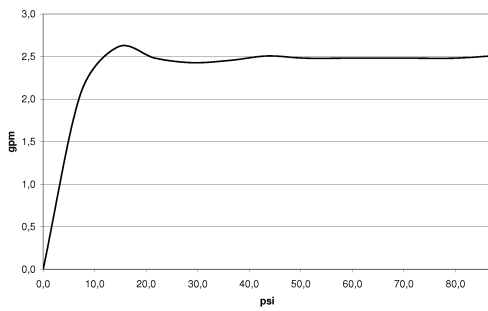

Empfohlenes Zubehör

UP-Wandwinkel -

- Max. Einbautiefe 163 mm
- Min. Einbautiefe 90 mm

35 085 970 90

Empfohlenes Zubehör

UP-Wandwinkel -

- Max. Einbautiefe 163 mm
- Min. Einbautiefe 90 mm

35 085 970 90

13 425 979

mm [inches]

Durchflussdiagramm

Wurfweitendiagramm

Zertifikate

LGA_19935.

IAPMO_4976 (6).

13 425 979