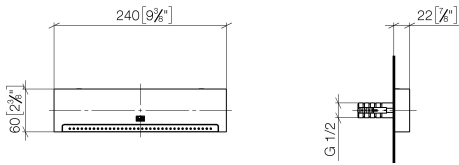

Empfohlenes Zubehör

UP-Wandwinkel -

35 085 970 90

- Min. Einbautiefe 90 mm
- Max. Einbautiefe 163 mm

Empfohlenes Zubehör

UP-Wandwinkel -

35 085 970 90

- Min. Einbautiefe 90 mm
- Max. Einbautiefe 163 mm

13 425 979

mm [inches]

Durchflussdiagramm

Wurfweitendiagramm

Zertifikate

LGA_19935.

13 425 979

Ersatzteilstückliste