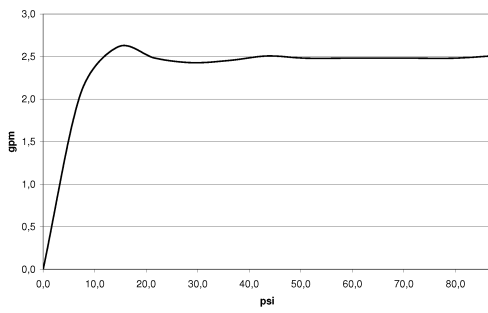

Empfohlenes Zubehör

UP-Wandwinkel -

35 085 970 90

- Min. Einbautiefe 90 mm
- Max. Einbautiefe 163 mm

Empfohlenes Zubehör

UP-Wandwinkel -

35 085 970 90

- Min. Einbautiefe 90 mm
- Max. Einbautiefe 163 mm

13 425 979

mm [inches]

Durchflussdiagramm

Wurfweitendiagramm

Zertifikate

LGA_19935.

13 425 979

Ersatzteilstückliste