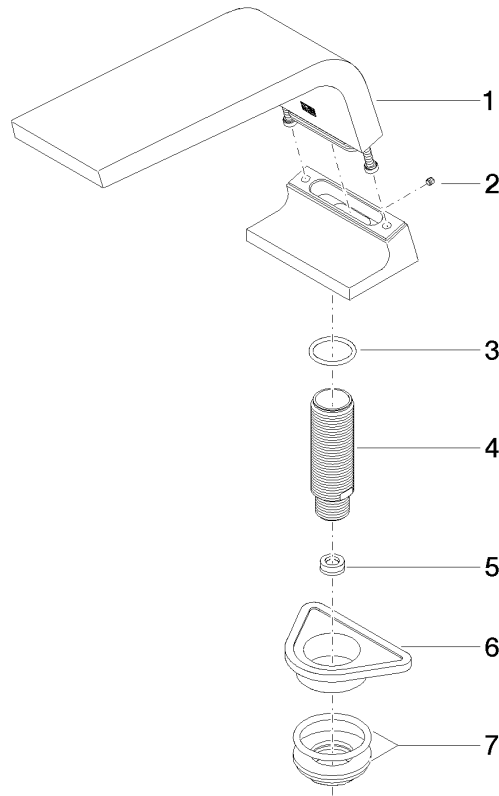

**CL.1 Wannenauslauf ohne Umstellung für Standmontage - Dark Platinum  
gebürstet**

CL.1

13 612 705

- Ausladung 200 mm
- rechteckiges Strahlbild mit 55 Einzelstrahlen
- Armaturenhöhe 125 mm
- Höhe bis Luftsprudler 108 mm
- Bohrungsdurchmesser 35 mm
- Anschluss 1/2"
- Durchfluss max. 24,6 l/min bei 3 bar Fließdruck

13 612 705  
mm [inches]

Durchflussdiagramm

Zertifikate

WRAS\_1512010. LGA\_28684. IAPMO\_4976 (4).

13 612 705  
Ersatzteile für die  
anderen  
Oberflächenvarianten  
finden Sie hier:  
Chrom

**Ersatzteilstückliste**

Nr.	Artikelnummer	Benennung	Verbaumenge	Lieferzeit
1	90 11 70 007 00-99	Auslauf	1	-
Ersatzteil nicht mehr bestellbar, bitte bestellen Sie den Nachfolgeartikel				
2	09 31 11 099 90	Stift	1	2
3	09 14 10 009 90	Dichtung	1	2
4	09 30 01 117 90	Anschluss	1	2
5	09 23 01 057 90	Durchflussbegrenzer	1	2
6	09 18 40 090 90	Hülse	1	2
7	04 23 10 004 03 90	Befestigungssatz	1	2