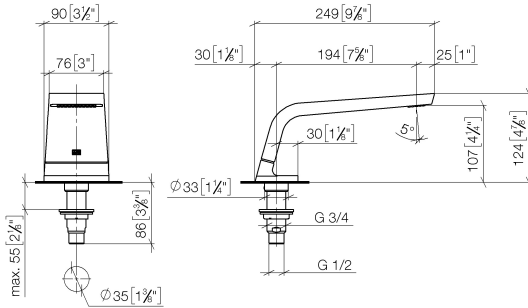

**CL.1 Wannenauslauf ohne Umstellung für Standmontage - Dark Platinum  
gebürstet**

CL.1

13 612 705

- Ausladung 200 mm
- rechteckiges Strahlbild mit 55 Einzelstrahlen
- Armaturenhöhe 125 mm
- Höhe bis Luftsprudler 108 mm
- Bohrungsdurchmesser 35 mm
- Anschluss 1/2"
- Durchfluss max. 24,6 l/min bei 3 bar Fließdruck

13 612 705  
mm [inches]

Durchflussdiagramm

Zertifikate

WRAS\_1512010. LGA\_28684. IAPMO\_4976 (4).

13 612 705  
Ersatzteile für die  
anderen  
Oberflächenvarianten  
finden Sie hier:  
Chrom

**Ersatzteilstückliste**

Nr.	Artikelnummer	Benennung	Verbaumenge	Lieferzeit
1	90 11 70 007 00-99	Auslauf	1	-
Ersatzteil nicht mehr bestellbar, bitte bestellen Sie den Nachfolgeartikel				
2	09 31 11 099 90	Stift	1	2
3	09 14 10 009 90	Dichtung	1	2
4	09 30 01 117 90	Anschluss	1	2
5	09 23 01 057 90	Durchflussbegrenzer	1	2
6	09 18 40 090 90	Hülse	1	2
7	04 23 10 004 03 90	Befestigungssatz	1	2