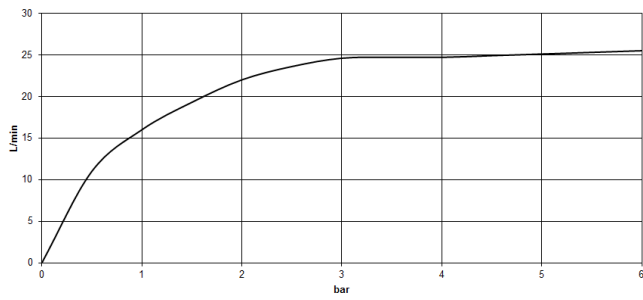

Durchflussdiagramm

Zertifikate

WRAS_1512010. LGA_28684. IAPMO_4976 (4).