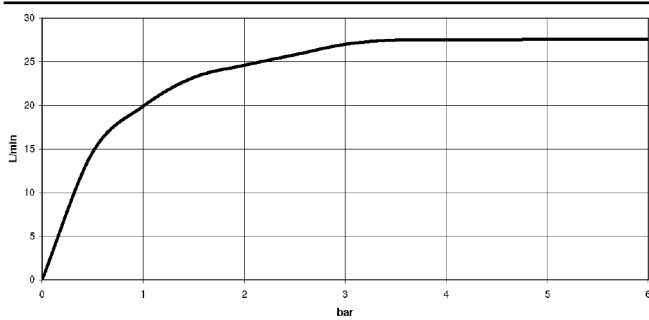

---

MEM

13 630 740

13 630 740  
mm [inches]

**Durchflussdiagramm**

**Wurfweitendiagramm**

**Zertifikate**

LGA\_19257.