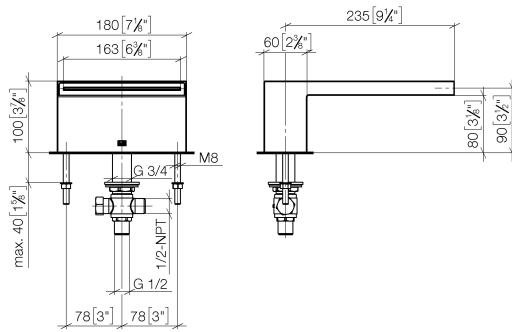

MEM Wannen-Schwallauslauf ohne Umstellung für Standmontage - Messing  
gebürstet (23kt Gold)

---

MEM

13 630 740

MEM Wannen-Schwallauslauf ohne Umstellung für Standmontage - Messing  
gebürstet (23kt Gold)

---

MEM

13 630 740

13 630 740  
mm [inches]

**Durchflussdiagramm**

**Wurfweitendiagramm**

**Zertifikate**

LGA\_19257.

WRAS\_240502023.

13 630 740

**Ersatzteilstückliste**

Nr.	Artikelnummer	Benennung	Verbaumenge	Lieferzeit
1	90 29 03 059 00 90	Einsatz	1	2
2	09 11 74 040-28	Auslauf	1	20
3	09 31 11 044 90	Stift	1	2
4	09 14 10 008 90	Dichtung	2	2
5	09 31 11 011 90	Stift	2	2
6	09 24 04 246 20 90	Nippel	1	2
7	09 30 11 045 90	Scheibe	2	2
8	09 23 01 057 90	Durchflussbegrenzer	1	2
9	09 23 10 023 90	Mutter	2	2
10	09 14 10 140 90	Dichtung	1	2
11	90 30 01 033 00 90	Aufnahme	1	2
12	04 23 10 004 04 90	Befestigungssatz	1	2
13	90 17 11 020 10 90	Verteiler	1	2
14	90 23 10 012 00 90	Dichtungssatz	1	2
15	04 21 02 006 00 92	Kappe	2	2