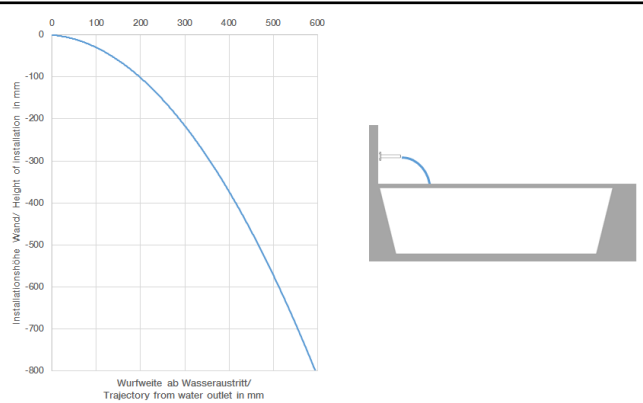

---

MEM

13 630 740

13 630 740  
mm [inches]

**Durchflussdiagramm**

**Wurfweitendiagramm**

**Zertifikate**

LGA\_19257.