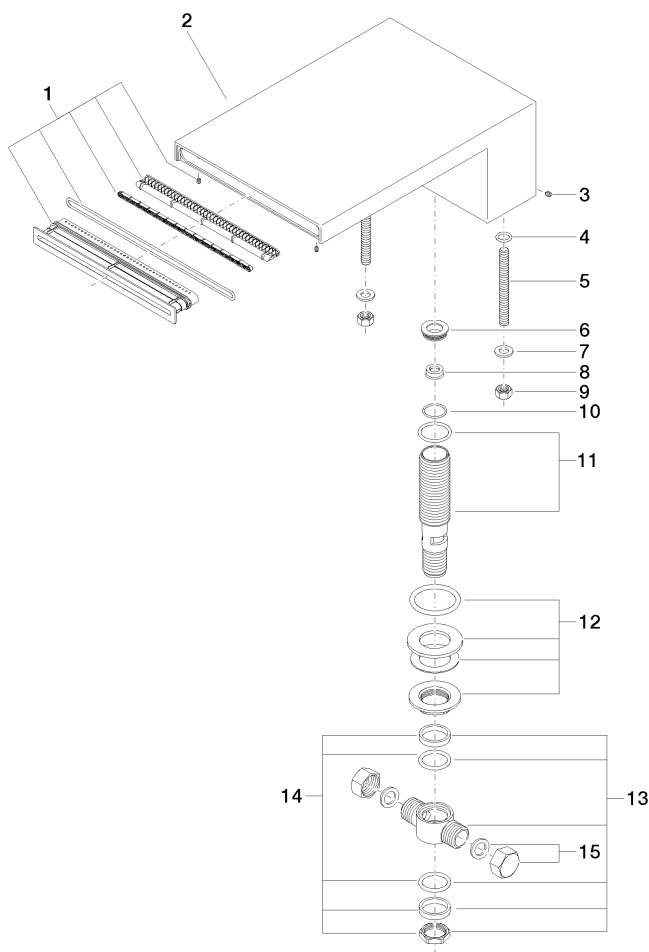

MEM Wannen-Schwallauslauf ohne Umstellung für Standmontage - Messing  
gebürstet (23kt Gold)

---

MEM

13 630 740

MEM Wannen-Schwallauslauf ohne Umstellung für Standmontage - Messing  
gebürstet (23kt Gold)

---

MEM

13 630 740

13 630 740  
mm [inches]

**Durchflussdiagramm**

**Wurfweitendiagramm**

**Zertifikate**

LGA\_19257.

WRAS\_240502023.

13 630 740

**Ersatzteilstückliste**

Nr.	Artikelnummer	Benennung	Verbaumenge	Lieferzeit
1	90 29 03 059 00 90	Einsatz	1	2
2	09 11 74 040-28	Auslauf	1	20
3	09 31 11 044 90	Stift	1	2
4	09 14 10 008 90	Dichtung	2	2
5	09 31 11 011 90	Stift	2	2
6	09 24 04 246 20 90	Nippel	1	2
7	09 30 11 045 90	Scheibe	2	2
8	09 23 01 057 90	Durchflussbegrenzer	1	2
9	09 23 10 023 90	Mutter	2	2
10	09 14 10 140 90	Dichtung	1	2
11	90 30 01 033 00 90	Aufnahme	1	2
12	04 23 10 004 04 90	Befestigungssatz	1	2
13	90 17 11 020 10 90	Verteiler	1	2
14	90 23 10 012 00 90	Dichtungssatz	1	2
15	04 21 02 006 00 92	Kappe	2	2