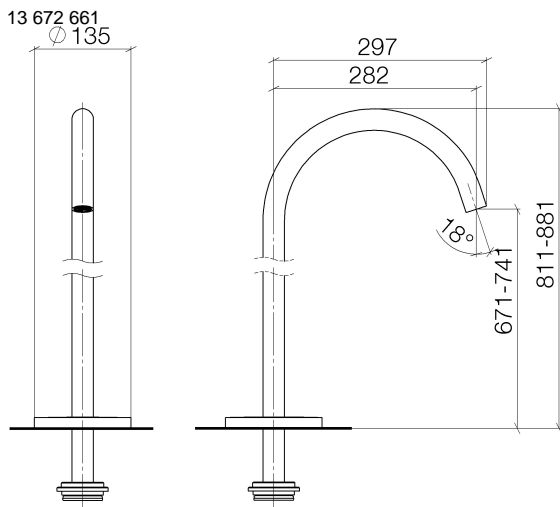

**META Wannenauslauf ohne Umstellung für freistehende Montage - Platin  
gebürstet**

META

13 672 661

- Ausladung 282 mm
- runder Normalstrahl
- Höhe gesamt 811 - 881 mm
- Höhe bis Luftsprudler 671 - 741 mm
- Schubrosetten Ø 135 mm
- Durchfluss max. 28,6 l/min bei 3 bar Fließdruck

**Benötigtes Zubehör**

**UP-Bodenbefestigung -**

- Max. Einbautiefe 150 mm
- Min. Einbautiefe 80 mm

35 945 970 90

**Durchflussdiagramm**

**Zertifikate**

IAPMO\_4976 (5).    LGA\_18272.    WRAS\_2001026.

13 672 661

**Ersatzteilstückliste**

Nr.	Artikelnummer	Benennung	Verbaumenge	Lieferzeit
1	04 30 09 027 00 90	Schlüssel	1	2
2	09 29 03 127 90	Luftsprudler	1	60
3	09 14 10 101 90	Dichtung	1	2
4	09 27 85 003-06	Rosette	1	10
5	09 14 10 084 90	Dichtung	1	2