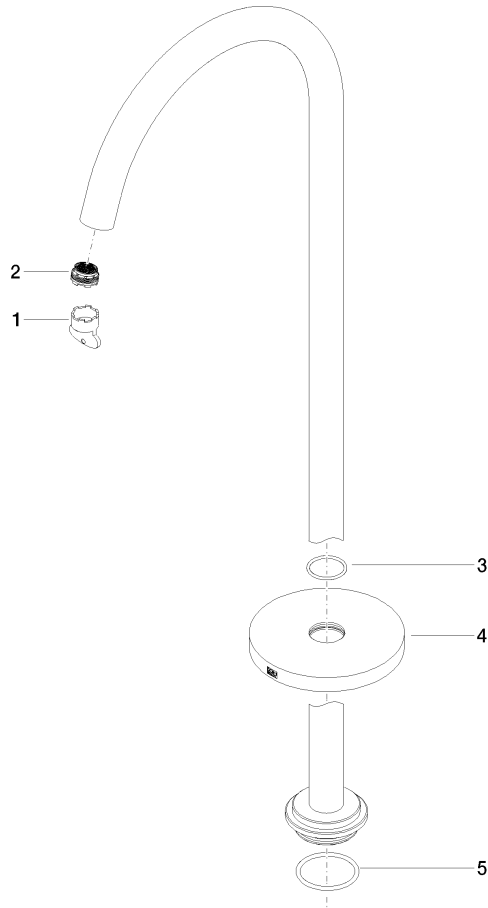

**META Wannenauslauf ohne Umstellung für freistehende Montage - Platin  
gebürstet**

META

13 672 661

- Ausladung 282 mm
- runder Normalstrahl
- Höhe gesamt 811 - 881 mm
- Höhe bis Luftsprudler 671 - 741 mm
- Schubrosetten Ø 135 mm
- Durchfluss max. 28,6 l/min bei 3 bar Fließdruck

**Benötigtes Zubehör**

**UP-Bodenbefestigung -**

- Max. Einbautiefe 150 mm
- Min. Einbautiefe 80 mm

35 945 970 90

**Durchflussdiagramm**

**Zertifikate**

IAPMO\_4976 (5).    LGA\_18272.    WRAS\_2001026.

13 672 661

**Ersatzteilstückliste**

Nr.	Artikelnummer	Benennung	Verbaumenge	Lieferzeit
1	04 30 09 027 00 90	Schlüssel	1	2
2	09 29 03 127 90	Luftsprudler	1	60
3	09 14 10 101 90	Dichtung	1	2
4	09 27 85 003-06	Rosette	1	10
5	09 14 10 084 90	Dichtung	1	2