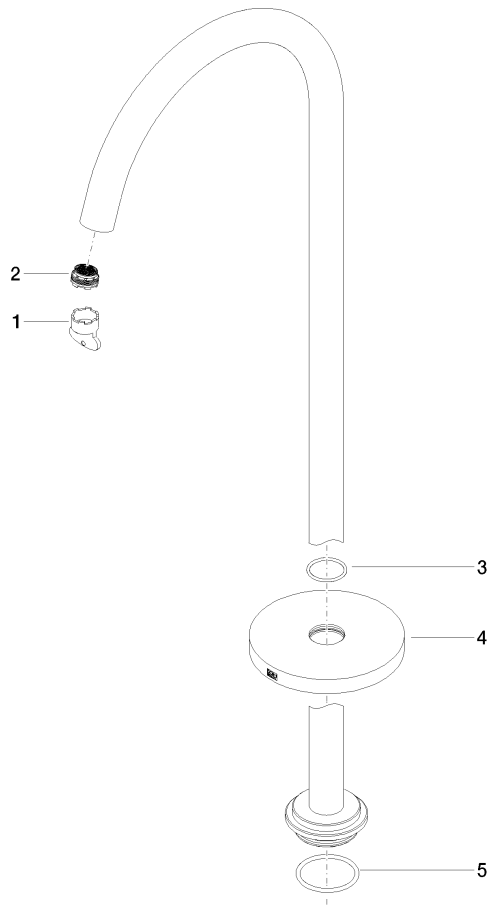

**META Wannenauslauf ohne Umstellung für freistehende Montage -
Champagne gebürstet (22kt Gold)**

META

13 672 661

- Ausladung 282 mm
- runder Normalstrahl
- Höhe gesamt 811 - 881 mm
- Höhe bis Luftsprudler 671 - 741 mm
- Schubrosetten Ø 135 mm
- Durchfluss max. 28,6 l/min bei 3 bar Fließdruck

	Champagne gebürstet (22kt Gold)	13 672 661-46
	Chrom	13 672 661-00
	Platin gebürstet	13 672 661-06
	Dark Chrome	13 672 661-19
	Light Gold	13 672 661-26
	Light Gold gebürstet	13 672 661-27
	Schwarz matt	13 672 661-33
	Bronze gebürstet	13 672 661-42
	Champagne (22kt Gold)	13 672 661-47
	Chrom gebürstet	13 672 661-93
	Dark Platinum gebürstet	13 672 661-99

Durchflussdiagramm

13 672 661
Ersatzteile für die
anderen
Oberflächenvarianten
finden Sie hier:
Chrom

Ersatzteilstückliste

Nr.	Artikelnummer	Benennung	Verbaumenge	Lieferzeit
1	04 30 09 027 00 90	Schlüssel	1	2
2	09 29 03 127 90	Luftsprudler	1	60
3	09 14 10 101 90	Dichtung	1	2
4	09 27 85 003-46	Rosette	1	60
5	09 14 10 084 90	Dichtung	1	2