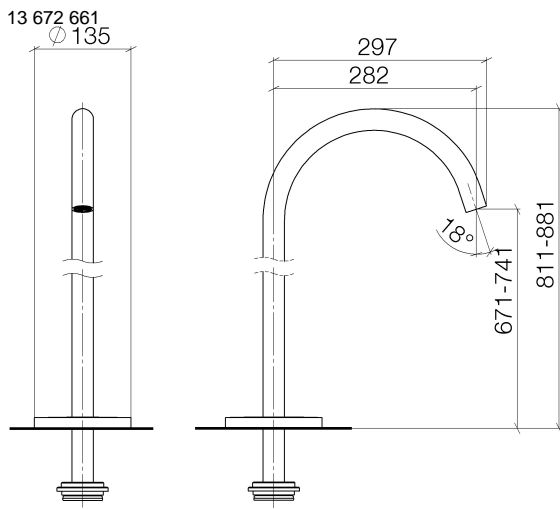

**META Wannenauslauf ohne Umstellung für freistehende Montage -
Champagne gebürstet (22kt Gold)**

META

13 672 661

- Ausladung 282 mm
- runder Normalstrahl
- Höhe gesamt 811 - 881 mm
- Höhe bis Luftsprudler 671 - 741 mm
- Schubrosetten Ø 135 mm
- Durchfluss max. 28,6 l/min bei 3 bar Fließdruck

Durchflussdiagramm

13 672 661
Ersatzteile für die
anderen
Oberflächenvarianten
finden Sie hier:
Chrom

Ersatzteilstückliste

Nr.	Artikelnummer	Benennung	Verbaumenge	Lieferzeit
1	04 30 09 027 00 90	Schlüssel	1	2
2	09 29 03 127 90	Luftsprudler	1	60
3	09 14 10 101 90	Dichtung	1	2
4	09 27 85 003-46	Rosette	1	60
5	09 14 10 084 90	Dichtung	1	2