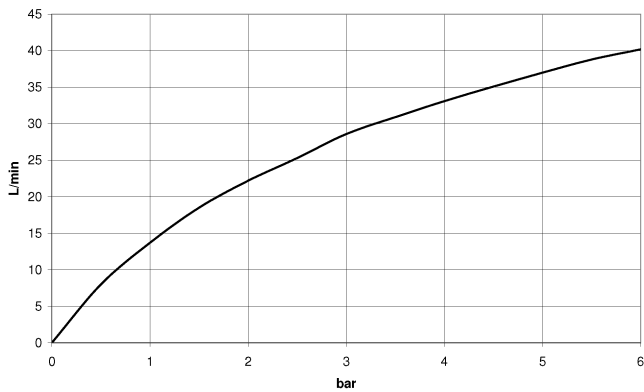

Durchflussdiagramm