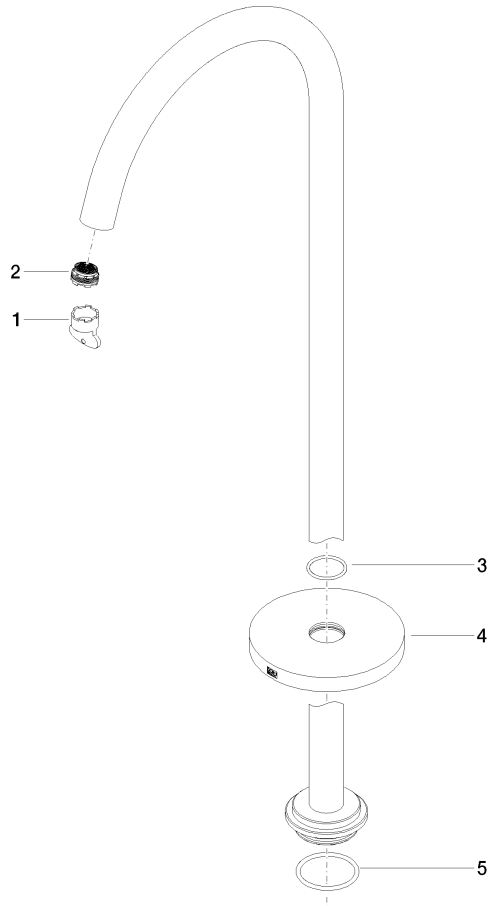

**META Wannenauslauf ohne Umstellung für freistehende Montage -  
Champagne (22kt Gold)**

META

13 672 661

- Ausladung 282 mm
- runder Normalstrahl
- Höhe gesamt 811 - 881 mm
- Höhe bis Luftsprudler 671 - 741 mm
- Schubrosetten Ø 135 mm
- Durchfluss max. 28,6 l/min bei 3 bar Fließdruck

### Ersatzteilstückliste

Nr.	Artikelnummer	Benennung	Verbaumenge	Lieferzeit
1	04 30 09 027 00 90	Schlüssel	1	2
2	09 29 03 127 90	Luftsprudler	1	60
3	09 14 10 101 90	Dichtung	1	2
4	09 27 85 003-47	Rosette	1	60
5	09 14 10 084 90	Dichtung	1	2