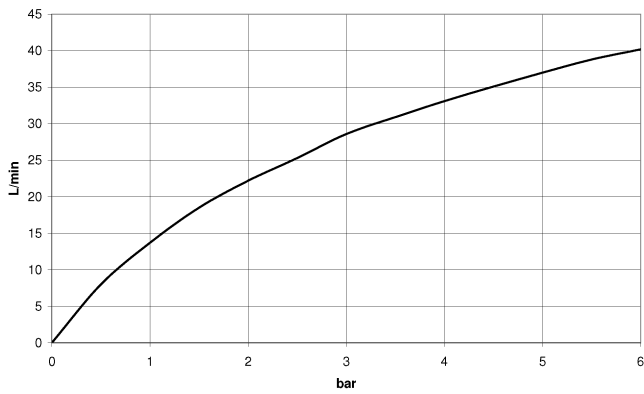

META Wannenauslauf ohne Umstellung für freistehende Montage - Dark  
Platinum gebürstet

META

13 672 661

- Ausladung 282 mm
- runder Normalstrahl
- Höhe gesamt 811 - 881 mm
- Höhe bis Luftsprudler 671 - 741 mm
- Schubrosetten Ø 135 mm
- Durchfluss max. 28,6 l/min bei 3 bar Fließdruck

Benötigtes Zubehör

**UP-Bodenbefestigung -**

35 945 970 90

- Min. Einbautiefe 80 mm
- Max. Einbautiefe 150 mm

**Durchflussdiagramm**

13 672 661

**Ersatzteilstückliste**

Nr.	Artikelnummer	Benennung	Verbaumenge	Lieferzeit
1	04 30 09 027 00 90	Schlüssel	1	2
2	09 29 03 127 90	Luftsprudler	1	60
3	09 14 10 101 90	Dichtung	1	2
4	09 27 85 003-99	Rosette	1	60
5	09 14 10 084 90	Dichtung	1	2