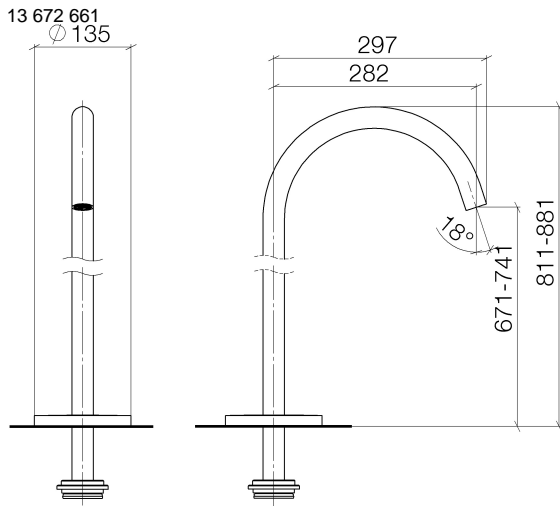

META Wannenauslauf ohne Umstellung für freistehende Montage - Dark  
Platinum gebürstet

META

13 672 661

- Ausladung 282 mm
- runder Normalstrahl
- Höhe gesamt 811 - 881 mm
- Höhe bis Luftsprudler 671 - 741 mm
- Schubrosetten Ø 135 mm
- Durchfluss max. 28,6 l/min bei 3 bar Fließdruck

Benötigtes Zubehör

**UP-Bodenbefestigung -**

35 945 970 90

- Min. Einbautiefe 80 mm
- Max. Einbautiefe 150 mm

**Durchflussdiagramm**

13 672 661

**Ersatzteilstückliste**

Nr.	Artikelnummer	Benennung	Verbaumenge	Lieferzeit
1	04 30 09 027 00 90	Schlüssel	1	2
2	09 29 03 127 90	Luftsprudler	1	60
3	09 14 10 101 90	Dichtung	1	2
4	09 27 85 003-99	Rosette	1	60
5	09 14 10 084 90	Dichtung	1	2