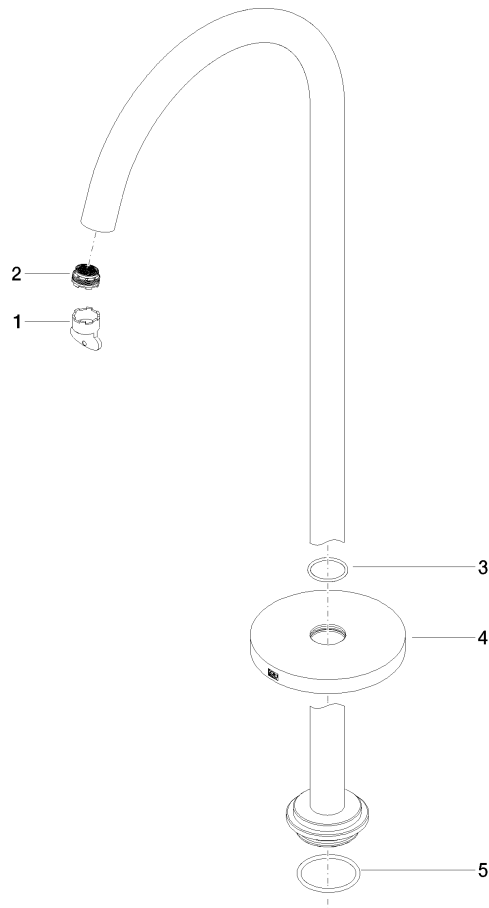

META Wannenauslauf ohne Umstellung für freistehende Montage - Dark  
Platinum gebürstet

META

13 672 661

- Ausladung 282 mm
- runder Normalstrahl
- Höhe gesamt 811 - 881 mm
- Höhe bis Luftsprudler 671 - 741 mm
- Schubrosetten Ø 135 mm
- Durchfluss max. 28,6 l/min bei 3 bar Fließdruck

Benötigtes Zubehör

**UP-Bodenbefestigung -**

35 945 970 90

- Min. Einbautiefe 80 mm
- Max. Einbautiefe 150 mm

**Durchflussdiagramm**

13 672 661

**Ersatzteilstückliste**

Nr.	Artikelnummer	Benennung	Verbaumenge	Lieferzeit
1	04 30 09 027 00 90	Schlüssel	1	2
2	09 29 03 127 90	Luftsprudler	1	60
3	09 14 10 101 90	Dichtung	1	2
4	09 27 85 003-99	Rosette	1	60
5	09 14 10 084 90	Dichtung	1	2