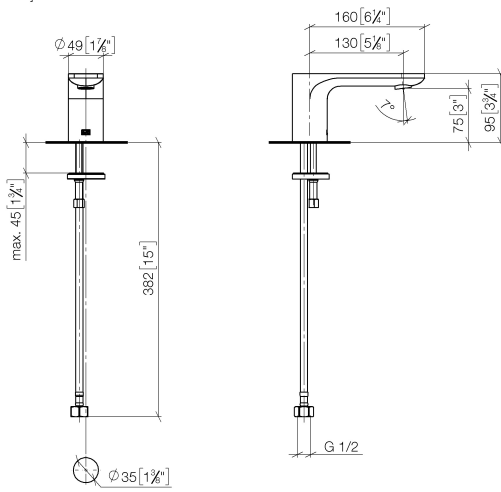

13 700 845

- Ausladung 130 mm
- starrer Auslauf
- runder luftangereicherter Strahl
- Armaturenhöhe 95 mm
- Höhe bis Luftsprudler 75 mm
- Bohrungsdurchmesser 35 mm
- Anschluss 1/2"
- Durchfluss max. 5,7 l/min
- bleifrei
- Dieses Produkt leistet einen Beitrag zur Erfüllung der Vorgaben von nachhaltigen Gebäudezertifizierungen, z.B. LEED®, BREEAM®, DGNB

13 700 845

mm [inches]

**Durchflussdiagramm**

**Zertifikate**

LGA\_29120.

IAPMO\_N-4976.

IAPMO\_6397.

13 700 845

### Ersatzteilstückliste

Nr.	Artikelnummer	Benennung	Verbaumenge	Lieferzeit
1	90 11 84 015 00-19	Auslauf	1	20
2	90 14 10 060 00 90	Dichtung	1	2
3	09 31 20 065 90	Stopfen	1	2
4	04 30 04 019 00 90	Schlauch	1	2
5	09 31 11 012 90	Stift	1	2
6	04 30 11 038 75 90	Befestigungssatz	1	2