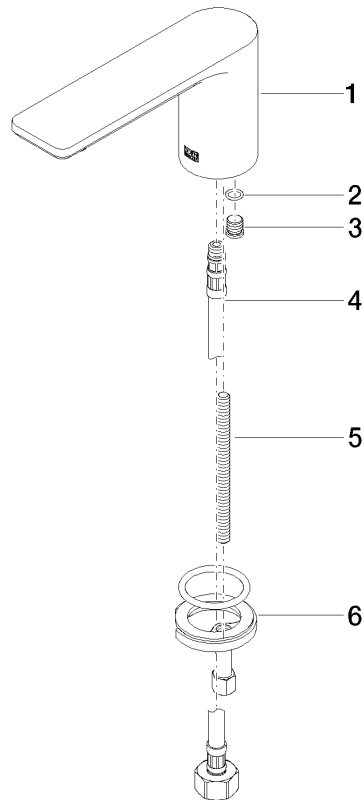

13 700 845

- Ausladung 130 mm
- starrer Auslauf
- runder luftangereicherter Strahl
- Armaturenhöhe 95 mm
- Höhe bis Luftsprudler 75 mm
- Bohrungsdurchmesser 35 mm
- Anschluss 1/2"
- Durchfluss max. 5,7 l/min
- bleifrei
- Dieses Produkt leistet einen Beitrag zur Erfüllung der Vorgaben von nachhaltigen Gebäudezertifizierungen, z.B. LEED®, BREEAM®, DGNB

13 700 845

mm [inches]

**Durchflussdiagramm**

**Zertifikate**

LGA\_29120.

IAPMO\_N-4976.

IAPMO\_6397.

13 700 845

### Ersatzteilstückliste

Nr.	Artikelnummer	Benennung	Verbaumenge	Lieferzeit
1	90 11 84 015 00-19	Auslauf	1	20
2	90 14 10 060 00 90	Dichtung	1	2
3	09 31 20 065 90	Stopfen	1	2
4	04 30 04 019 00 90	Schlauch	1	2
5	09 31 11 012 90	Stift	1	2
6	04 30 11 038 75 90	Befestigungssatz	1	2