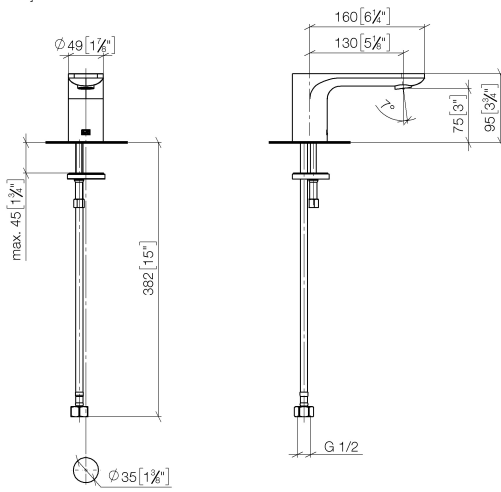

13 700 845

- Ausladung 130 mm
- starrer Auslauf
- runder luftangereicherter Strahl
- Armaturenhöhe 95 mm
- Höhe bis Luftsprudler 75 mm
- Bohrungsdurchmesser 35 mm
- Anschluss 1/2"
- Durchfluss max. 5,7 l/min
- bleifrei
- Dieses Produkt leistet einen Beitrag zur Erfüllung der Vorgaben von nachhaltigen Gebäudezertifizierungen, z.B. LEED®, BREEAM®, DGNB

13 700 845

mm [inches]

Durchflussdiagramm

Zertifikate

LGA_29120.

IAPMO_N-4976.

IAPMO_4976 (2).

WRAS_1909064.

IAPMO_6397.

13 700 845

Ersatzteile für die
anderen
Oberflächenvarianten
finden Sie hier:
Chrom

Ersatzteilstückliste

Nr.	Artikelnummer	Benennung	Verbaumenge	Lieferzeit
1	90 11 84 015 00-93	Auslauf	1	20
2	90 14 10 060 00 90	Dichtung	1	2
3	09 31 20 065 90	Stopfen	1	2
4	04 30 04 019 00 90	Schlauch	1	2
5	09 31 11 012 90	Stift	1	2
6	04 30 11 038 75 90	Befestigungssatz	1	2