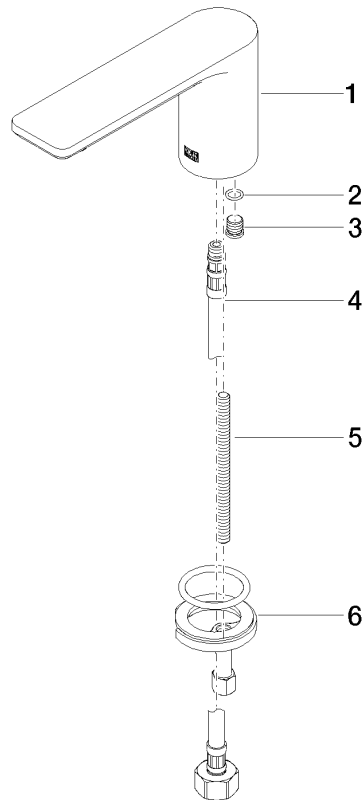

13 700 845

- Ausladung 130 mm
- starrer Auslauf
- runder luftangereicherter Strahl
- Armaturenhöhe 95 mm
- Höhe bis Luftsprudler 75 mm
- Bohrungsdurchmesser 35 mm
- Anschluss 1/2"
- Durchfluss max. 5,7 l/min
- bleifrei
- Dieses Produkt leistet einen Beitrag zur Erfüllung der Vorgaben von nachhaltigen Gebäudezertifizierungen, z.B. LEED®, BREEAM®, DGNB

13 700 845

mm [inches]

Durchflussdiagramm

Zertifikate

LGA_29120.

IAPMO_N-4976.

IAPMO_4976 (2).

WRAS_1909064.

IAPMO_6397.

13 700 845

Ersatzteile für die
anderen
Oberflächenvarianten
finden Sie hier:
Chrom

Ersatzteilstückliste

Nr.	Artikelnummer	Benennung	Verbaumenge	Lieferzeit
1	90 11 84 015 00-93	Auslauf	1	20
2	90 14 10 060 00 90	Dichtung	1	2
3	09 31 20 065 90	Stopfen	1	2
4	04 30 04 019 00 90	Schlauch	1	2
5	09 31 11 012 90	Stift	1	2
6	04 30 11 038 75 90	Befestigungssatz	1	2