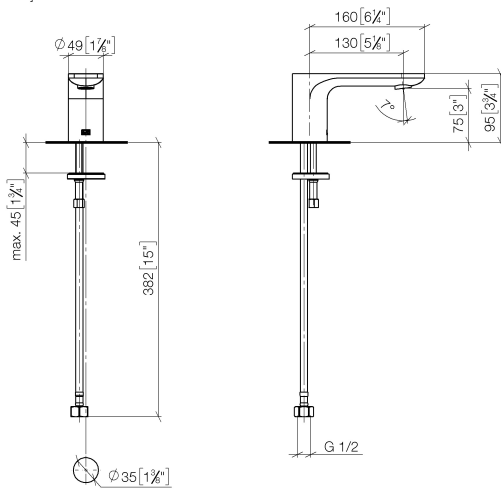

13 700 845

- Ausladung 130 mm
- starrer Auslauf
- runder luftangereicherter Strahl
- Armaturenhöhe 95 mm
- Höhe bis Luftsprudler 75 mm
- Bohrungsdurchmesser 35 mm
- Anschluss 1/2"
- Durchfluss max. 5,7 l/min
- bleifrei
- Dieses Produkt leistet einen Beitrag zur Erfüllung der Vorgaben von nachhaltigen Gebäudezertifizierungen, z.B. LEED®, BREEAM®, DGNB

13 700 845
mm [inches]

Durchflussdiagramm

Zertifikate

LGA_29120.

IAPMO_N-4976.

IAPMO_6397.

13 700 845
Ersatzteile für die
anderen
Oberflächenvarianten
finden Sie hier:
Chrom

Ersatzteilstückliste

Nr.	Artikelnummer	Benennung	Verbaumenge	Lieferzeit
1	90 11 84 015 00-99	Auslauf	1	30
2	90 14 10 060 00 90	Dichtung	1	2
3	09 31 20 065 90	Stopfen	1	2
4	04 30 04 019 00 90	Schlauch	1	2
5	09 31 11 012 90	Stift	1	2
6	04 30 11 038 75 90	Befestigungssatz	1	2