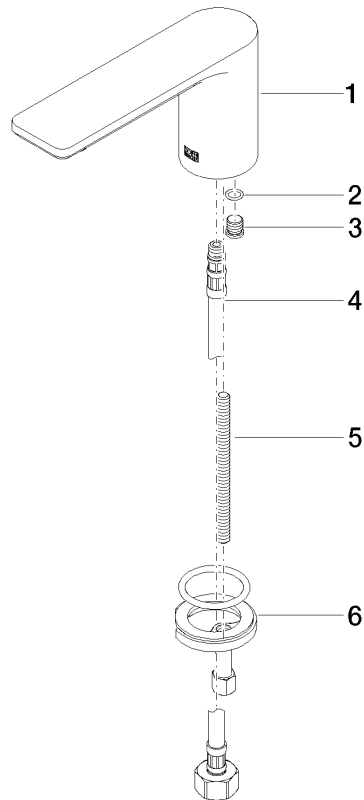

13 700 845

- Ausladung 130 mm
- starrer Auslauf
- runder luftangereicherter Strahl
- Armaturenhöhe 95 mm
- Höhe bis Luftsprudler 75 mm
- Bohrungsdurchmesser 35 mm
- Anschluss 1/2"
- Durchfluss max. 5,7 l/min
- bleifrei
- Dieses Produkt leistet einen Beitrag zur Erfüllung der Vorgaben von nachhaltigen Gebäudezertifizierungen, z.B. LEED®, BREEAM®, DGNB

13 700 845
mm [inches]

Durchflussdiagramm

Zertifikate

LGA_29120.

IAPMO_N-4976.

IAPMO_6397.

13 700 845
Ersatzteile für die
anderen
Oberflächenvarianten
finden Sie hier:
Chrom

Ersatzteilstückliste

Nr.	Artikelnummer	Benennung	Verbaumenge	Lieferzeit
1	90 11 84 015 00-99	Auslauf	1	30
2	90 14 10 060 00 90	Dichtung	1	2
3	09 31 20 065 90	Stopfen	1	2
4	04 30 04 019 00 90	Schlauch	1	2
5	09 31 11 012 90	Stift	1	2
6	04 30 11 038 75 90	Befestigungssatz	1	2