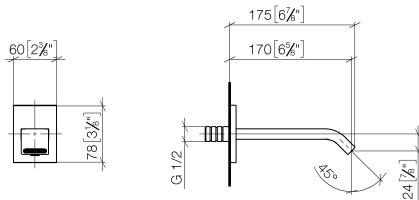

13 800 670

- Ausladung 170 mm
- starrer Auslauf
- rechteckiger luftangereicherter Strahl
- Bohrungsdurchmesser 40 mm
- Rosette 60 x 60 mm
- Anschluss 1/2"
- Durchfluss max. 5,7 l/min
- bleifrei
- Dieses Produkt leistet einen Beitrag zur Erfüllung der Vorgaben von nachhaltigen Gebäudezertifizierungen, z.B. LEED®, BREEM®, DGNB

Für eine elektronische Bedienung bestellen Sie bitte das eSet Touchfree mit oder ohne Temperatureinstellung

	Chrom gebürstet	13 800 670-93
	Chrom	13 800 670-00

13 800 670

mm [inches]

### Durchflussdiagramm