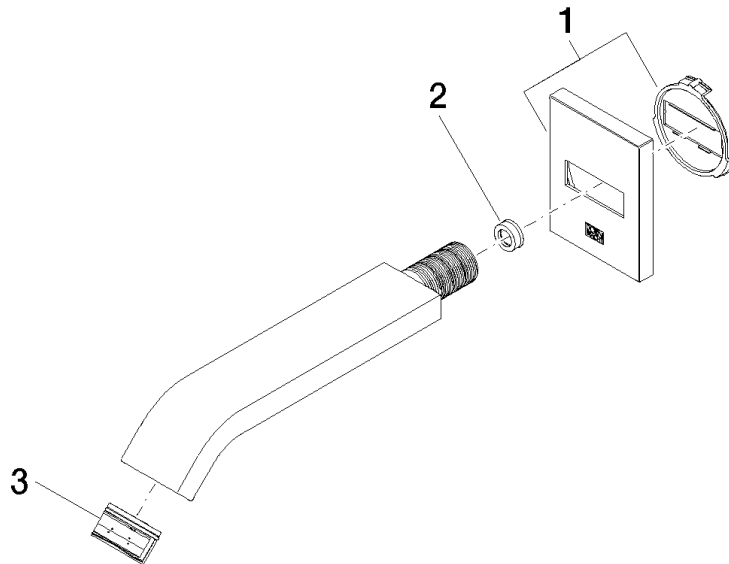

13 800 670

Ersatzteile für die
anderen
Oberflächenvarianten
finden Sie hier:
Chrom

Ersatzteilstückliste

Nr.	Artikelnummer	Benennung	Verbaumenge	Lieferzeit
1	90 27 67 005 00-93	Rosette	1	20
2	09 23 01 079 90	Durchflussbegrenzer	1	2
3	90 29 03 045 00 90	Luftsprudler	1	2