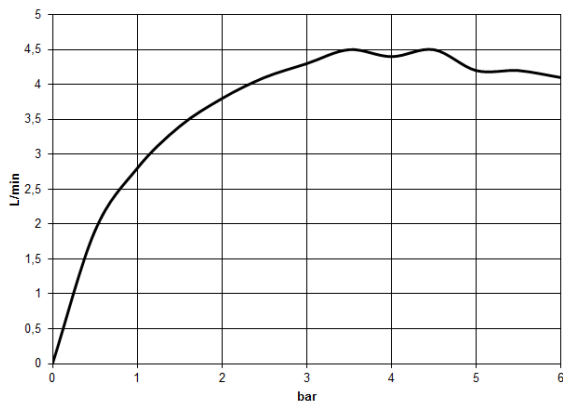

Durchflussdiagramm

Zertifikate

IAPMO_N-4976. IAPMO_6397.