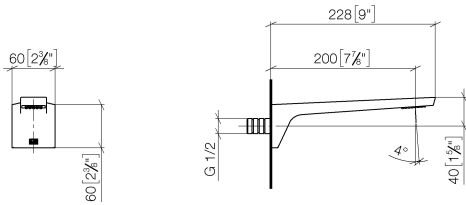

**CL.1 Waschtisch-Wand-Auslauf ohne Ablaufgarnitur - Champagne gebürstet (22kt Gold)**

CL.1

13 800 705

- Ausladung 200 mm
- starrer Auslauf
- rechteckiges Strahlbild mit 40 Einzelstrahlen
- Bohrungsdurchmesser 37 mm
- bleifrei
- Anschluss 1/2"
- Steckanschluss-Montage
- Durchfluss max. 4,5 l/min
- Dieses Produkt leistet einen Beitrag zur Erfüllung der Vorgaben von nachhaltigen Gebäudezertifizierungen, z.B. LEED®, BREEAM®, DGNB

13 800 705  
mm [inches]