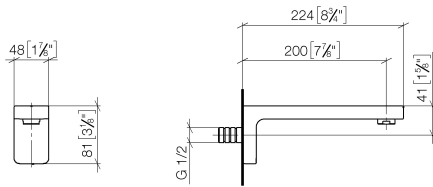

13 800 710

- Ausladung 200 mm
- starrer Auslauf
- runder luftangereicherter Strahl
- Bohrungsdurchmesser 40 mm
- Anschluss 1/2"
- Steckanschluss-Montage
- Durchfluss max. 7 l/min
- bleifrei
- Dieses Produkt leistet einen Beitrag zur Erfüllung der Vorgaben von nachhaltigen Gebäudezertifizierungen, z.B. LEED®, BREEAM®, DGNB

Für eine elektronische Bedienung bestellen Sie bitte das eSet Touchfree mit oder ohne Temperatureinstellung

Empfohlenes Zubehör

UP-Wandwinkel -

35 085 970 90

- Max. Einbautiefe 163 mm
- Min. Einbautiefe 90 mm

13 800 710

mm [inches]

Durchflussdiagramm

Zertifikate

WRAS_1906062. LGA_29119.

13 800 710

Ersatzteilstückliste

Nr.	Artikelnummer	Benennung	Verbaumenge	Lieferzeit
1	90 24 03 108 00 90	Nippel Set	1	2
2	90 31 11 004 00 90	Stift	1	2
3	90 23 01 118 01-00	Luftsprudler	1	10