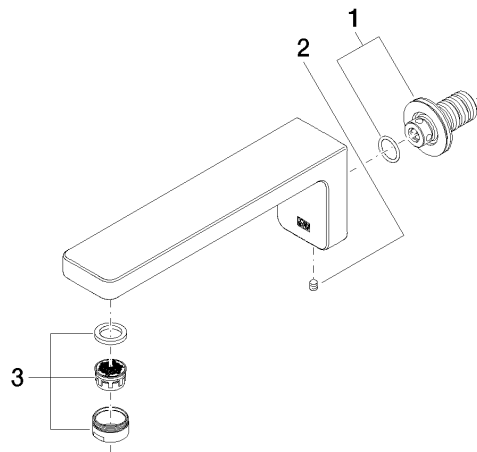

Für eine elektronische Bedienung bestellen Sie bitte das eSet Touchfree mit oder ohne Temperatureinstellung

Empfohlenes Zubehör

UP-Wandwinkel -

35 085 970 90

- Max. Einbautiefe 163 mm
- Min. Einbautiefe 90 mm

13 800 710

mm [inches]

Durchflussdiagramm

Zertifikate

WRAS_1906062. LGA_29119.

13 800 710

Ersatzteilstückliste

Nr.	Artikelnummer	Benennung	Verbaumenge	Lieferzeit
1	90 24 03 108 00 90	Nippel Set	1	2
2	90 31 11 004 00 90	Stift	1	2
3	90 23 01 118 01-00	Luftsprudler	1	10