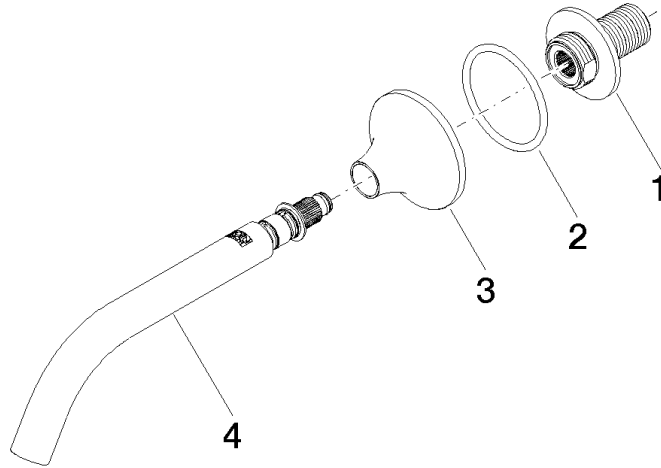

VAIA Waschtisch-Wand-Auslauf ohne Ablaufgarnitur - Messing gebürstet (23kt Gold)

VAIA

13 800 809

- Ausladung 190 mm
- starrer Auslauf
- runder luftangereicherter Strahl
- Bohrungsdurchmesser 37 mm
- Rosette Ø 60 mm
- Anschluss 1/2"
- Steckanschluss-Montage
- Durchfluss max. 5,7 l/min
- bleifrei
- Dieses Produkt leistet einen Beitrag zur Erfüllung der Vorgaben von nachhaltigen Gebäudezertifizierungen, z.B. LEED®, BREEAM®, DGNB

Empfohlenes Zubehör

UP-Wandwinkel -

35 085 970 90

- Max. Einbautiefe 163 mm
- Min. Einbautiefe 90 mm

13 800 809
mm [Inches]

Durchflussdiagramm

Wurfweitendiagramm

Zertifikate

WRAS_2306002. LGA_29290.

13 800 809

Ersatzteilstückliste

Nr.	Artikelnummer	Benennung	Verbaumenge	Lieferzeit
1	09 24 03 269 90	Nippel	1	2
2	09 14 10 084 90	Dichtung	1	2
3	09 27 80 011-28	Rosette	1	20
4	90 28 22 310 00-28	Auslauf	1	20