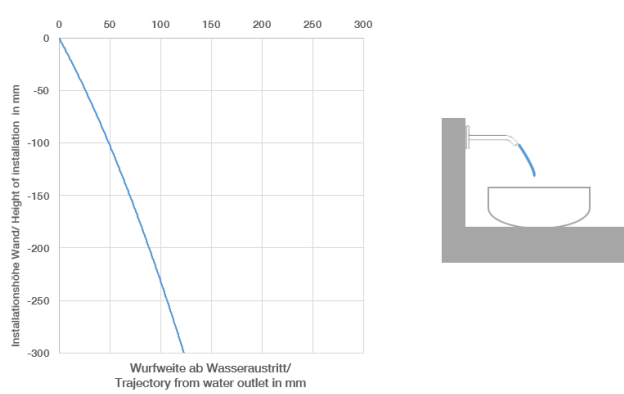

VAIA Waschtisch-Wand-Auslauf ohne Ablaufgarnitur - Messing gebürstet (23kt Gold)

VAIA

13 800 809

- Ausladung 190 mm
- starrer Auslauf
- runder luftangereicherter Strahl
- Bohrungsdurchmesser 37 mm
- Rosette Ø 60 mm
- Anschluss 1/2"
- Steckanschluss-Montage
- Durchfluss max. 5,7 l/min
- bleifrei
- Dieses Produkt leistet einen Beitrag zur Erfüllung der Vorgaben von nachhaltigen Gebäudezertifizierungen, z.B. LEED®, BREEAM®, DGNB

Empfohlenes Zubehör

UP-Wandwinkel -

35 085 970 90

- Max. Einbautiefe 163 mm
- Min. Einbautiefe 90 mm

13 800 809
mm [Inches]

Durchflussdiagramm

Wurfweitendiagramm

Zertifikate

WRAS_2306002. LGA_29290.

13 800 809

Ersatzteilstückliste

Nr.	Artikelnummer	Benennung	Verbaumenge	Lieferzeit
1	09 24 03 269 90	Nippel	1	2
2	09 14 10 084 90	Dichtung	1	2
3	09 27 80 011-28	Rosette	1	20
4	90 28 22 310 00-28	Auslauf	1	20