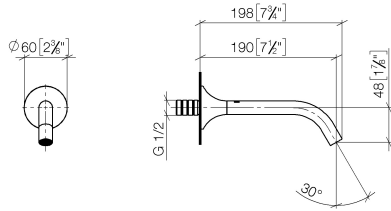

Empfohlenes Zubehör

UP-Wandwinkel -

35 085 970 90

- Max. Einbautiefe 163 mm
- Min. Einbautiefe 90 mm

13 800 809
mm [Inches]

Durchflussdiagramm

Wurfweitendiagramm

Zertifikate

WRAS_2306002. LGA_29290.

13 800 809

Ersatzteilstückliste

Nr.	Artikelnummer	Benennung	Verbaumenge	Lieferzeit
1	09 24 03 269 90	Nippel	1	2
2	09 14 10 084 90	Dichtung	1	2
3	09 27 80 011-28	Rosette	1	20
4	90 28 22 310 00-28	Auslauf	1	20