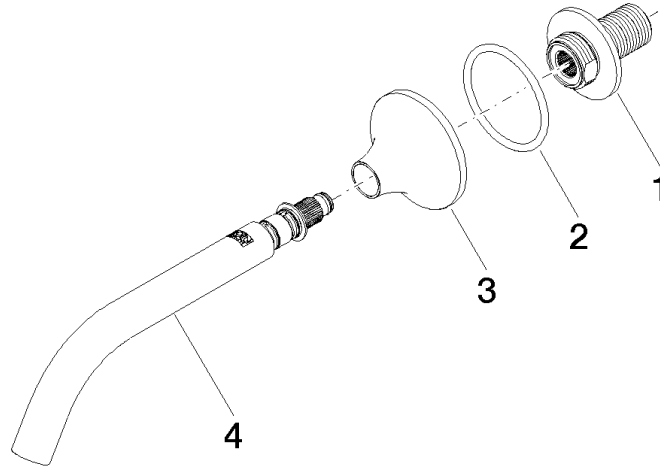

**Empfohlenes Zubehör**

**UP-Wandwinkel -**

35 085 970 90

- Max. Einbautiefe 163 mm
- Min. Einbautiefe 90 mm

13 800 809  
mm [Inches]

Durchflussdiagramm

Wurfweitendiagramm

Zertifikate

### Ersatzteilstückliste

Nr.	Artikelnummer	Benennung	Verbaumenge	Lieferzeit
1	09 24 03 269 90	Nippel	1	2
2	09 14 10 084 90	Dichtung	1	2
3	09 27 80 011-46	Rosette	1	60
4	90 28 22 310 00-46	Auslauf	1	30