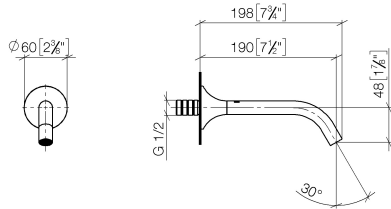

**Empfohlenes Zubehör**

**UP-Wandwinkel -**

35 085 970 90

- Max. Einbautiefe 163 mm
- Min. Einbautiefe 90 mm

13 800 809  
mm [Inches]

Durchflussdiagramm

Wurfweitendiagramm

Zertifikate

### Ersatzteilstückliste

Nr.	Artikelnummer	Benennung	Verbaumenge	Lieferzeit
1	09 24 03 269 90	Nippel	1	2
2	09 14 10 084 90	Dichtung	1	2
3	09 27 80 011-46	Rosette	1	60
4	90 28 22 310 00-46	Auslauf	1	30