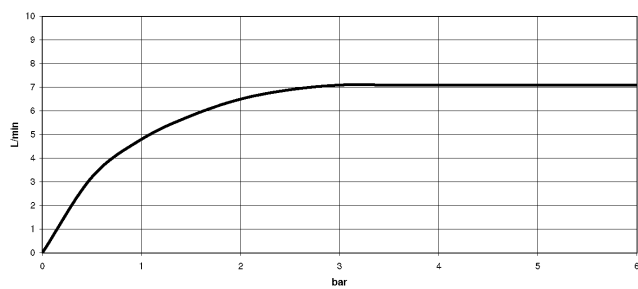

Für eine elektronische Bedienung bestellen Sie bitte
das eSet Touchfree mit oder ohne
Temperatureinstellung

Empfohlenes Zubehör

UP-Wandwinkel -

35 085 970 90

- Max. Einbautiefe 163 mm
- Min. Einbautiefe 90 mm

SYMETRICS Waschtisch-Wand-Auslauf ohne Ablaufgarnitur - Chrom

13 800 980

mm [inches]

Durchflussdiagramm

Zertifikate

LGA_18592.

WRAS_1904065.

SYMETRICS Waschtisch-Wand-Auslauf ohne Ablaufgarnitur - Chrom