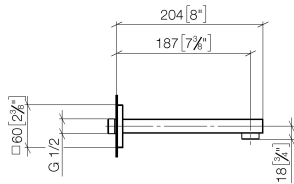

SYMETRICS Waschtisch-Wand-Auslauf ohne Ablaufgarnitur - Chrom

13 800 980

- Ausladung 185 mm
- starrer Auslauf
- runder luftangereicherter Strahl
- Bohrungsdurchmesser 37 mm
- Rosette 60 x 60 mm
- Anschluss 1/2"
- Steckanschluss-Montage
- Durchfluss max. 7 l/min
- bleifrei

Für eine elektronische Bedienung bestellen Sie bitte
das eSet Touchfree mit oder ohne
Temperatureinstellung

Empfohlenes Zubehör

UP-Wandwinkel -

35 085 970 90

- Max. Einbautiefe 163 mm
- Min. Einbautiefe 90 mm

SYMETRICS Waschtisch-Wand-Auslauf ohne Ablaufgarnitur - Chrom

13 800 980

mm [inches]

Durchflussdiagramm

Zertifikate

LGA_18592.

WRAS_1904065.

SYMETRICS Waschtisch-Wand-Auslauf ohne Ablaufgarnitur - Chrom