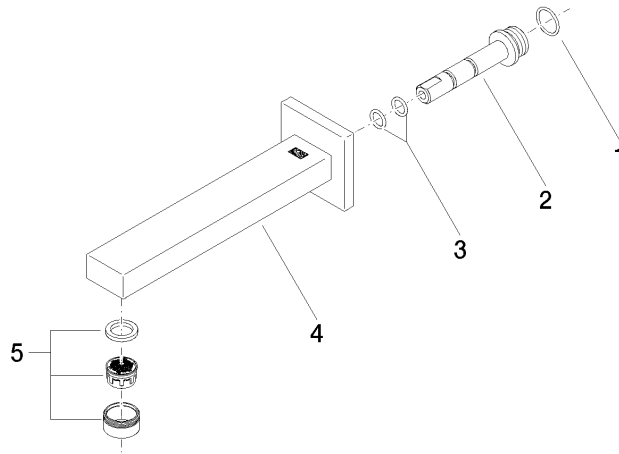

Für eine elektronische Bedienung bestellen Sie bitte
das eSet Touchfree mit oder ohne
Temperatureinstellung

Empfohlenes Zubehör

UP-Wandwinkel -

35 085 970 90

- Max. Einbautiefe 163 mm
- Min. Einbautiefe 90 mm

SYMETRICS Waschtisch-Wand-Auslauf ohne Ablaufgarnitur - Chrom

13 800 980

mm [inches]

Durchflussdiagramm

Zertifikate

LGA_18592.

WRAS_1904065.

SYMETRICS Waschtisch-Wand-Auslauf ohne Ablaufgarnitur - Chrom

13 800 980

Ersatzteilstückliste

Nr.	Artikelnummer	Benennung	Verbaumenge	Lieferzeit
1	09 14 10 053 90	Dichtung	1	2
2	09 24 04 135 90	Nippel	1	2
3	09 14 10 008 90	Dichtung	2	2
4	90 11 68 004 00-00	Auslauf	1	10
5	90 23 01 029 02-00	Luftsprudler	1	10