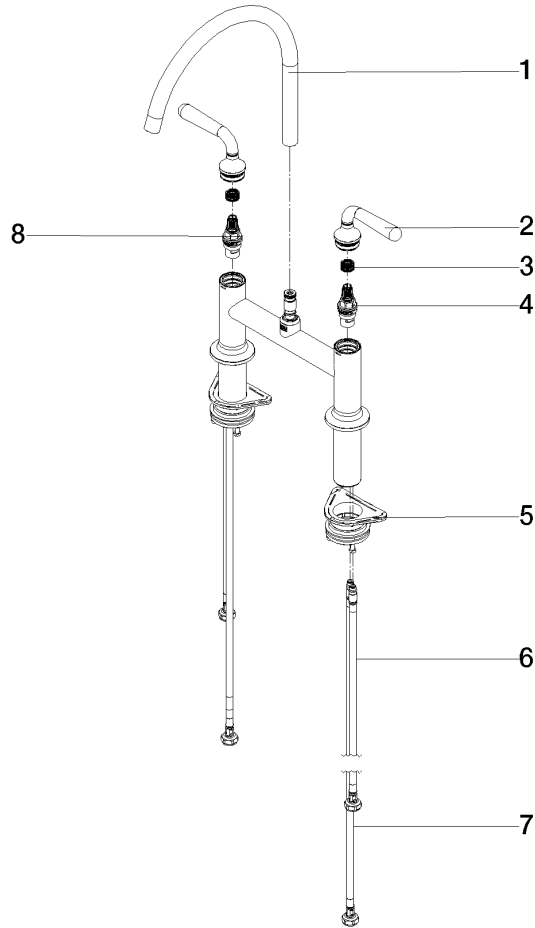

**VAIA Zweiloch-Brückenbatterie für Spül-/ Profibrause - Chrom gebürstet
(Edelstahl-Look)**

VAIA

19 815 809

- Ausladung 241 mm
- schwenkbarer Auslauf 360°
- luftangereicherter Strahl
- Durchfluss max. 7 l/min bei 3 bar Fließdruck
- bleifrei
- Dieses Produkt leistet einen Beitrag zur Erfüllung der Vorgaben von nachhaltigen Gebäudezertifizierungen, z.B. LEED®, BREEM®, DGNB

	Chrom gebürstet (Edelstahl-Look)	19 815 809-93
	Chrom	19 815 809-00
	Platin gebürstet	19 815 809-06
	Platin	19 815 809-08
	Messing (23kt Gold)	19 815 809-09
	Dark Chrome	19 815 809-19
	Messing gebürstet (23kt Gold)	19 815 809-28
	Schwarz matt	19 815 809-33
	Champagne gebürstet (22kt Gold)	19 815 809-46
	Champagne (22kt Gold)	19 815 809-47
	Dark Platin gebürstet	19 815 809-99

Empfohlenes Zubehör

VAIA Spender mit Rosette - Chrom gebürstet (Edelstahl-Look) 82 434 809-93

19 815 809
mm [inches]
1:5

Durchflussdiagramm

Zertifikate

LGA_38632.

19 815 809
Ersatzteile für die
anderen
Oberflächenvarianten
finden Sie hier:
Chrom

Ersatzteilstückliste

Nr.	Artikelnummer	Benennung	Verbaumenge	Lieferzeit
1	90 28 22 396 00-93	Auslauf	1	-
Ersatzteil nicht mehr bestellbar, bitte bestellen Sie den Nachfolgeartikel				
2	90 20 80 057 00-93	Griff	2	-
Ersatzteil nicht mehr bestellbar, bitte bestellen Sie den Nachfolgeartikel				
3	90 12 12 232 00 90	Rastbuchse	2	2
4	90 90 03 130 00 90	Oberteil	1	2
5	04 30 11 040 00 90	Befestigungssatz	2	2
6	04 30 04 100 00 90	Schlauch	2	2
7	04 30 04 101 00 90	Schlauch	2	2
8	90 90 03 131 00 90	Oberteil	1	2