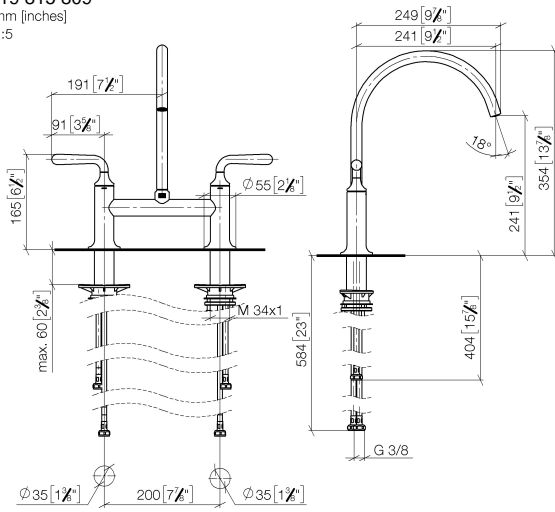

**VAIA Zweiloch-Brückenbatterie für Spül-/ Profibrause - Chrom gebürstet
(Edelstahl-Look)**

VAIA

19 815 809

- Ausladung 241 mm
- schwenkbarer Auslauf 360°
- luftangereicherter Strahl
- Durchfluss max. 7 l/min bei 3 bar Fließdruck
- bleifrei
- Dieses Produkt leistet einen Beitrag zur Erfüllung der Vorgaben von nachhaltigen Gebäudezertifizierungen, z.B. LEED®, BREEM®, DGNB

	Chrom gebürstet (Edelstahl-Look)	19 815 809-93
	Chrom	19 815 809-00
	Platin gebürstet	19 815 809-06
	Platin	19 815 809-08
	Messing (23kt Gold)	19 815 809-09
	Dark Chrome	19 815 809-19
	Messing gebürstet (23kt Gold)	19 815 809-28
	Schwarz matt	19 815 809-33
	Champagne gebürstet (22kt Gold)	19 815 809-46
	Champagne (22kt Gold)	19 815 809-47
	Dark Platin gebürstet	19 815 809-99

Empfohlenes Zubehör

VAIA Spender mit Rosette - Chrom gebürstet (Edelstahl-Look) 82 434 809-93

19 815 809
mm [inches]
1:5

Durchflussdiagramm

Zertifikate

LGA_38632.

19 815 809
Ersatzteile für die
anderen
Oberflächenvarianten
finden Sie hier:
Chrom

Ersatzteilstückliste

Nr.	Artikelnummer	Benennung	Verbaumenge	Lieferzeit
1	90 28 22 396 00-93	Auslauf	1	-
Ersatzteil nicht mehr bestellbar, bitte bestellen Sie den Nachfolgeartikel				
2	90 20 80 057 00-93	Griff	2	-
Ersatzteil nicht mehr bestellbar, bitte bestellen Sie den Nachfolgeartikel				
3	90 12 12 232 00 90	Rastbuchse	2	2
4	90 90 03 130 00 90	Oberteil	1	2
5	04 30 11 040 00 90	Befestigungssatz	2	2
6	04 30 04 100 00 90	Schlauch	2	2
7	04 30 04 101 00 90	Schlauch	2	2
8	90 90 03 131 00 90	Oberteil	1	2