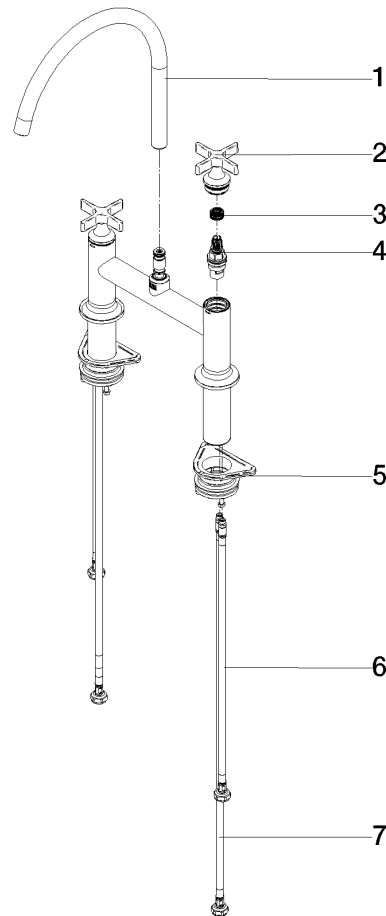

VAIA Zweiloch-Brückenbatterie für Spül-/ Profibrause - Champagne gebürstet (22kt Gold)

VAIA

19 825 809

- Ausladung 241 mm
- schwenkbarer Auslauf 360°
- luftangereicherter Strahl
- Durchfluss max. 7 l/min bei 3 bar Fließdruck
- bleifrei
- Dieses Produkt leistet einen Beitrag zur Erfüllung der Vorgaben von nachhaltigen Gebäudezertifizierungen, z.B. LEED®, BREEM®, DGNB

	Champagne gebürstet (22kt Gold)	19 825 809-46
	Chrom	19 825 809-00
	Platin gebürstet	19 825 809-06
	Platin	19 825 809-08
	Messing (23kt Gold)	19 825 809-09
	Dark Chrome	19 825 809-19
	Messing gebürstet (23kt Gold)	19 825 809-28
	Schwarz matt	19 825 809-33
	Champagne (22kt Gold)	19 825 809-47
	Chrom gebürstet (Edelstahl-Look)	19 825 809-93
	Dark Platin gebürstet	19 825 809-99

Empfohlenes Zubehör

VAIA Spender mit Rosette - Champagne gebürstet (22kt Gold) 82 434 809-46

19 825 809
Ersatzteile für die
anderen
Oberflächenvarianten
finden Sie hier:
Chrom

Ersatzteilstückliste

Nr.	Artikelnummer	Benennung	Verbaumenge	Lieferzeit
1	90 28 22 396 00-46	Auslauf	1	-
Ersatzteil nicht mehr bestellbar, bitte bestellen Sie den Nachfolgeartikel				
2	90 20 80 036 00-46	Griff	2	-
Ersatzteil nicht mehr bestellbar, bitte bestellen Sie den Nachfolgeartikel				
3	90 12 12 232 00 90	Rastbuchse	2	2
4	90 90 03 131 00 90	Oberteil	2	2
5	04 30 11 040 00 90	Befestigungssatz	2	2
6	04 30 04 100 00 90	Schlauch	2	2
7	04 30 04 101 00 90	Schlauch	2	2